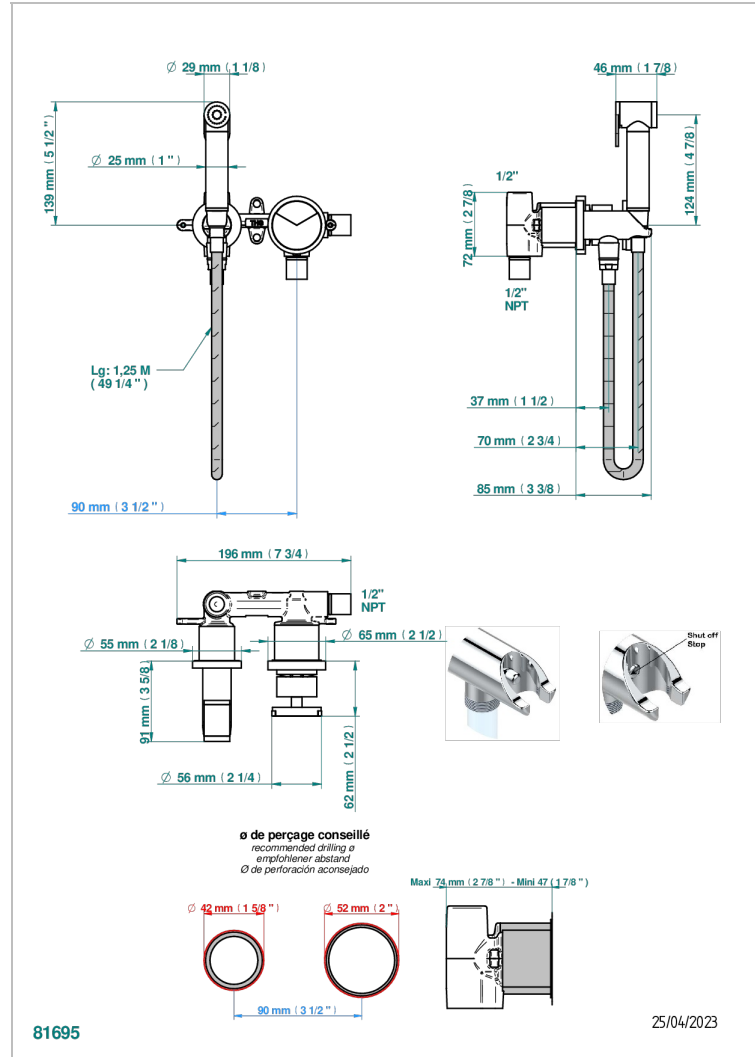

Ensemble hygiénique comprenant : mitigeur, flexible renforcé 1,25 m douchette à gâchette, et arrêt de sécurité intégrée sur sortie murale standard américain

## CARACTÉRISTIQUES

- Yoko Delta
- Ensemble hygiénique comprenant : mitigeur, flexible renforcé 1,25 m douchette à gâchette, et arrêt de sécurité intégrée sur sortie murale standard américain