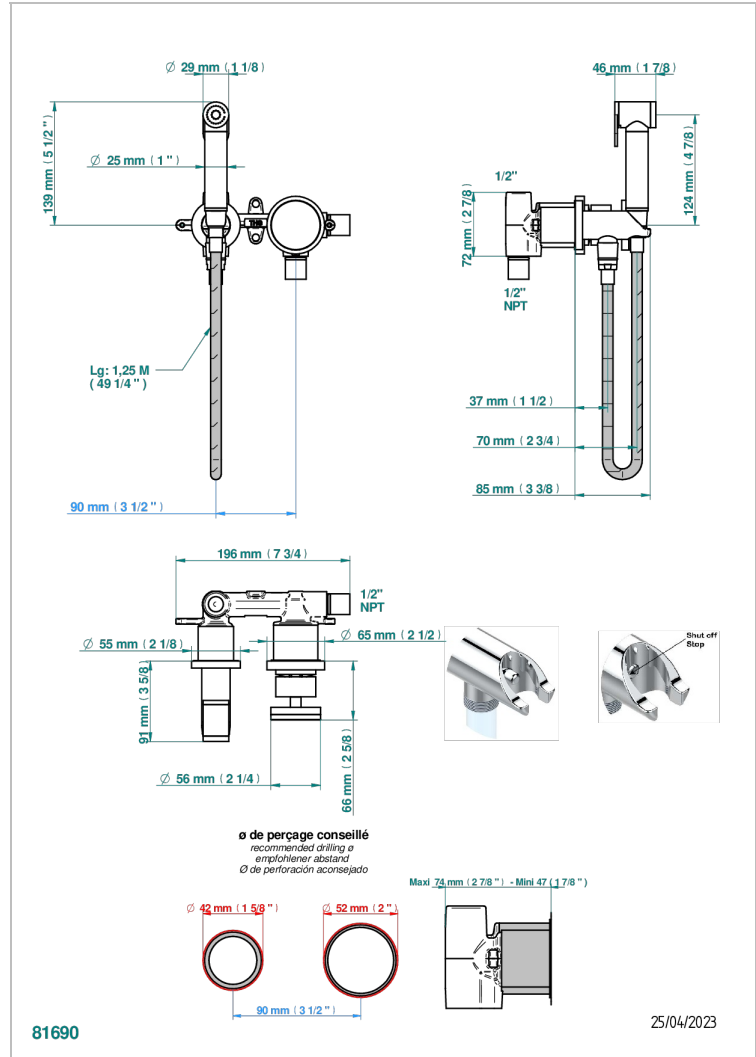

Ensemble hygiénique comprenant : mitigeur, flexible renforcé 1,25 m douchette à gâchette, et arrêt de sécurité intégrée sur sortie murale standard américain

### CARACTÉRISTIQUES

- Yoko Color
- Ensemble hygiénique comprenant : mitigeur, flexible renforcé 1,25 m douchette à gâchette, et arrêt de sécurité intégrée sur sortie murale standard américain