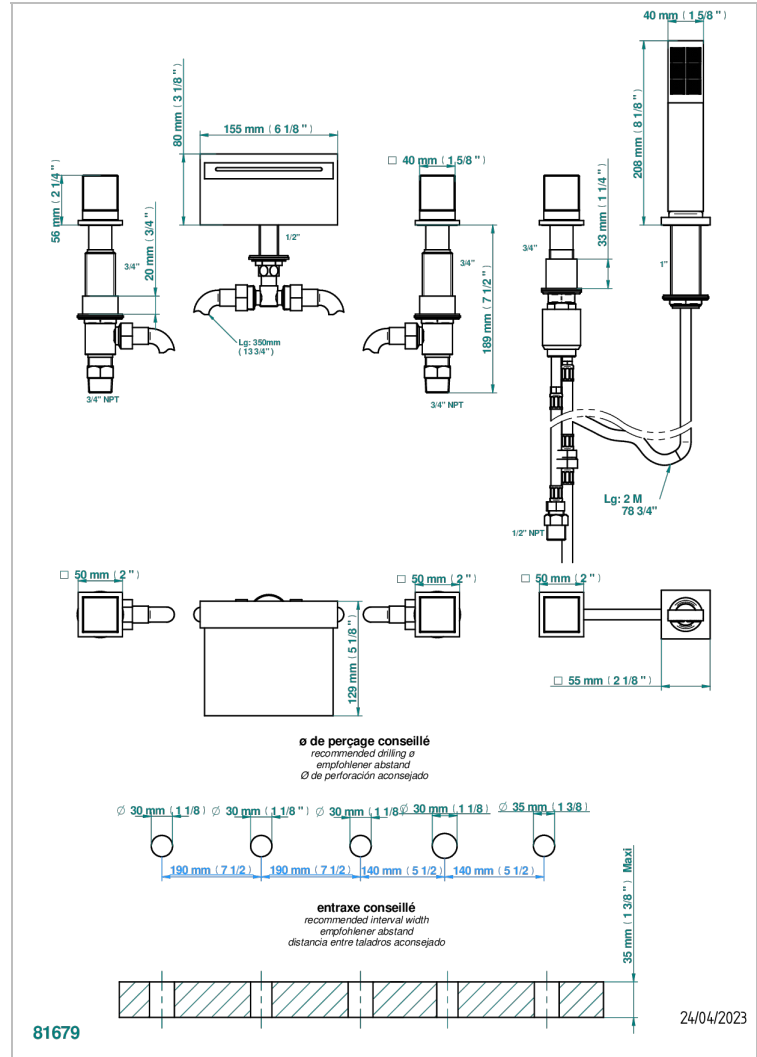

Bain douche 6 trous avec bec plat ,2 côtés sur gorge 3/4" et douchette sur gorge alimentée par mitigeur à cartouche progressive - standard américain

CARACTÉRISTIQUES

- Soho 2023
- Bain douche 6 trous avec bec plat ,2 côtés sur gorge 3/4" et douchette sur gorge alimentée par mitigeur à cartouche progressive - standard américain

FINITIONS DISPONIBLES

- | | | | |
|-----------------------|--------------------------------------|------------------------------|------------------------|
| Chromé - A02 | Or pâle - F30 | Pvd couleur doré - H52 | Pvd graphite - H64 |
| Chromé mat - C02 | Or pâle mat - F31 | Pvd couleur doré mat - H53 | Pvd graphite mat - H65 |
| Doré brillant - F01 | Pvd blush - H62 | Pvd couleur laiton - H49 | Pvd umber - H66 |
| Doré mat - F07 | Pvd blush mat - H60 | Pvd couleur laiton mat - H50 | Pvd umber mat - H67 |
| Nickel brillant - B01 | Pvd couleur bronze brown - F33 | Pvd couleur nickel - H55 | |
| Nickel mat - C01 | Pvd couleur bronze brown - mat - F34 | Pvd couleur nickel mat - H56 | |