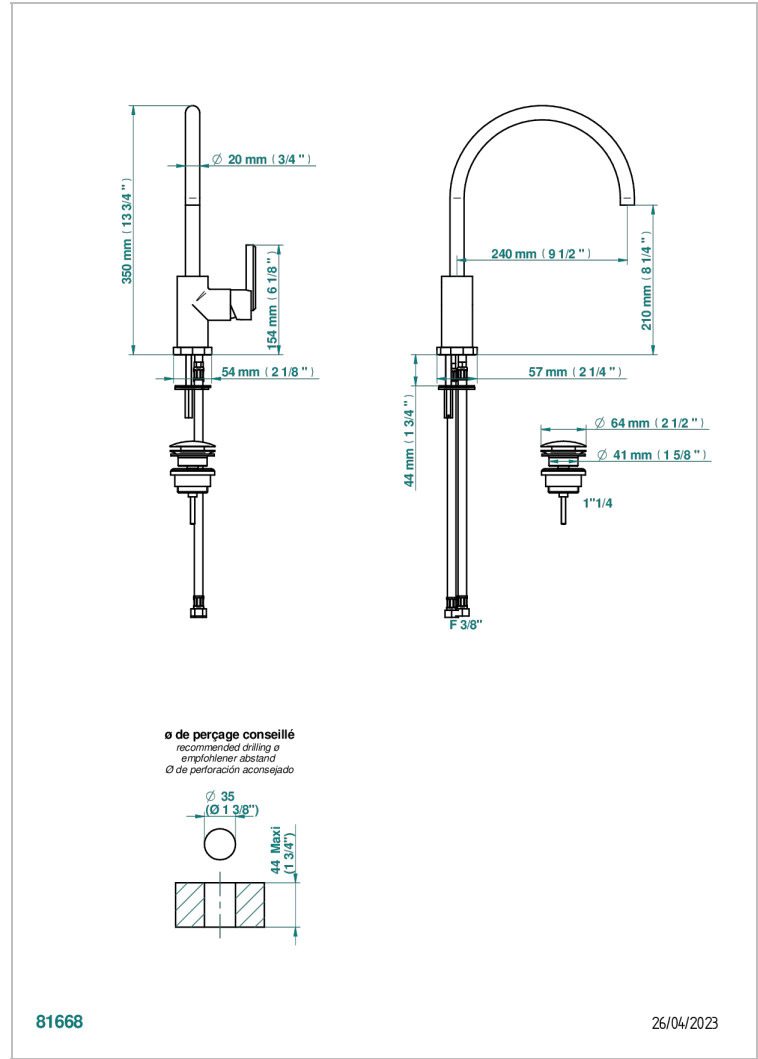

LES ONDES A MANETTES

G8B-6500/W

Mitigeur de lavabo avec vidage - certifié WRAS

THG[®]
PARIS

CARACTÉRISTIQUES

- WRAS : 2007374

CERTIFICATIONS

FINITIONS DISPONIBLES

Bronze clair - D01
Chromé - A02
Chromé / doré - G02
Chromé mat - C02
Doré brillant - F01
Doré mat - F07

Laiton fumé naturel - A13
Nickel brillant - B01
Nickel mat - C01
Noir mat céramique - D30
Or pâle - F30
Or pâle mat - F31