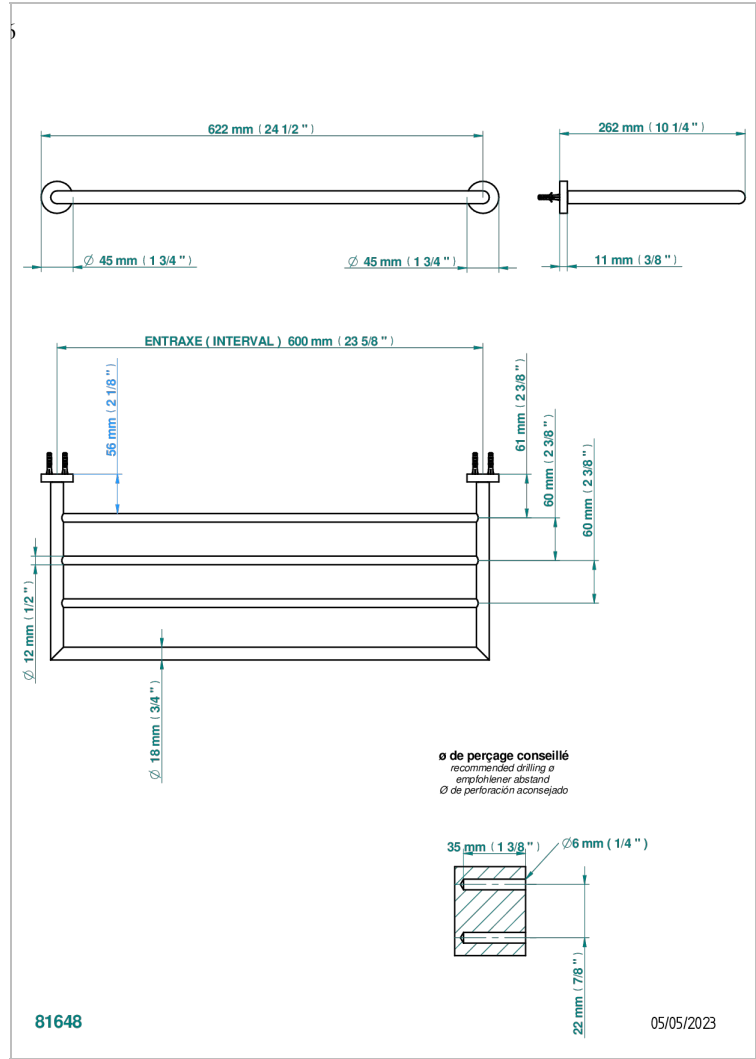

YOKO DELTA HOWLITE

G7W-4RACK6

Porte-serviette 260 mm x 600 mm

THG[®]
PARIS

CARACTÉRISTIQUES

- Yoko Delta Howlite
- Porte-serviette 260 mm x 600 mm

FINITIONS DISPONIBLES

Bronze clair - D01
Chromé - A02
Chromé mat - C02
Doré brillant - F01
Doré mat - F07
Laiton fumé naturel - A13