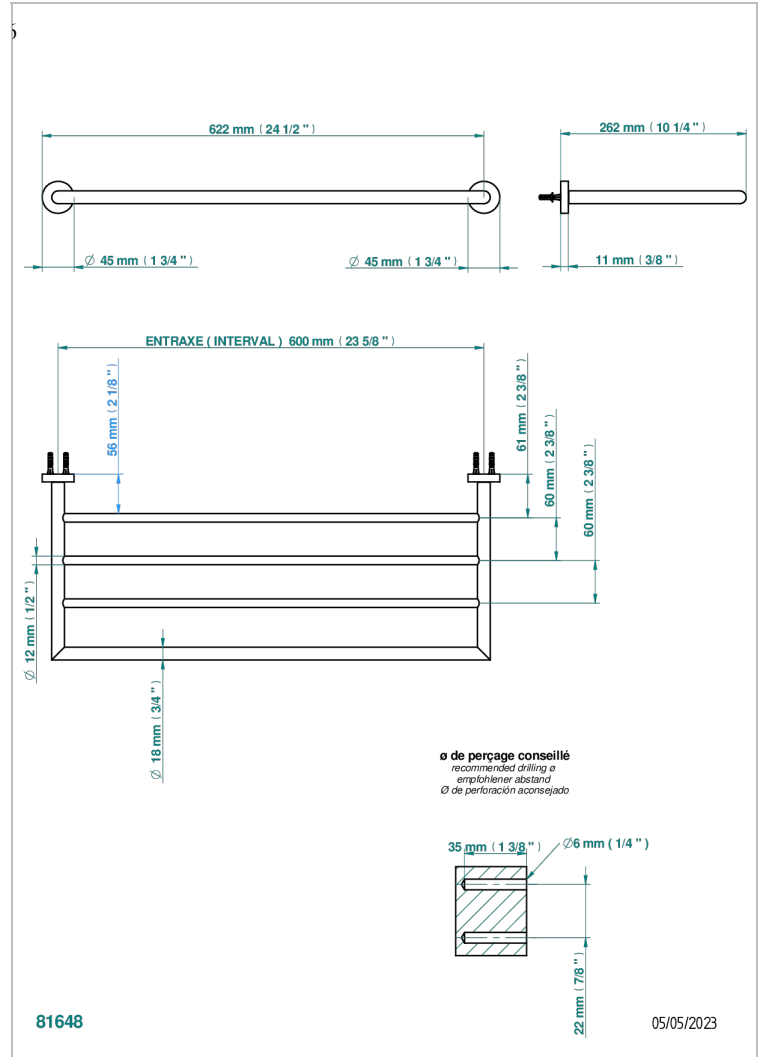

# YOKO DELTA HOWLITE

G7W-4RACK6

Porte-serviette 260 mm x 600 mm

THG<sup>®</sup>  
PARIS

## CARACTÉRISTIQUES

- Yoko Delta Howlite
- Porte-serviette 260 mm x 600 mm