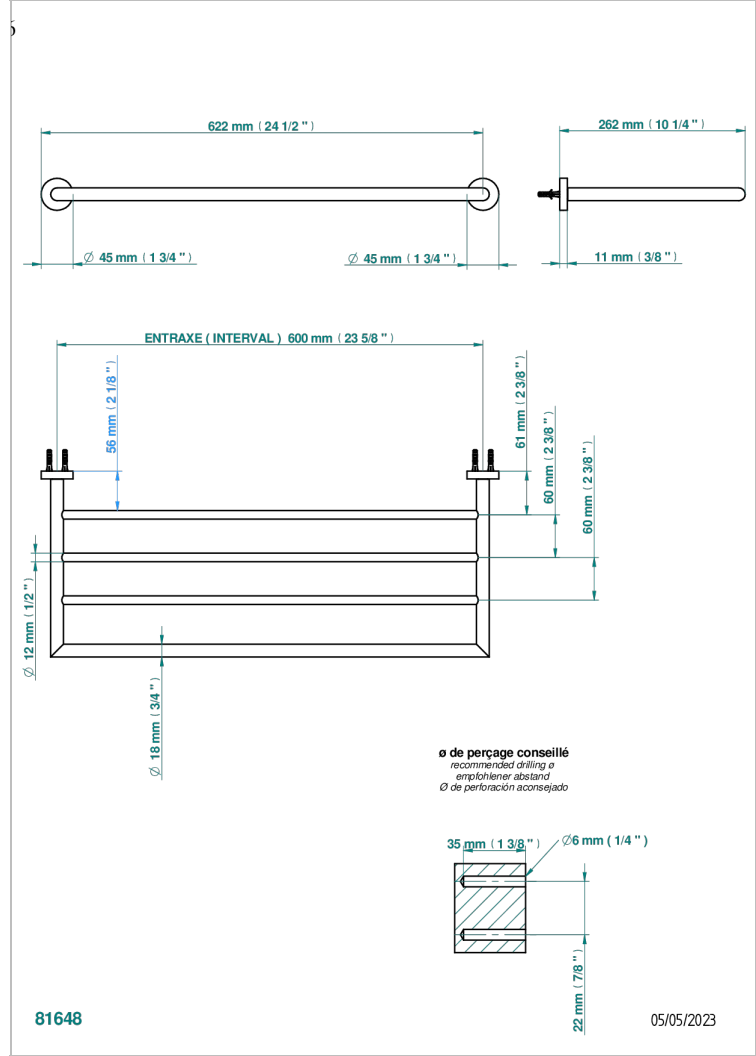

YOKO DELTA HOWLITE

G7W-4RACK6

Porte-serviette 260 mm x 600 mm

THG[®]
PARIS

CARACTÉRISTIQUES

- Yoko Delta Howlite
- Porte-serviette 260 mm x 600 mm

FINITIONS DISPONIBLES

Bronze clair - D01
Chromé - A02
Chromé mat - C02
Doré brillant - F01
Doré mat - F07
Laiton fumé naturel - A13

Nickel brillant - B01
Nickel mat - C01
Noir mat céramique - D30
Or pâle - F30
Or pâle mat - F31
Pvd blush - H62

Pvd blush mat - H60
Pvd couleur bronze brown - F33
Pvd couleur bronze brown - mat - F34
Pvd couleur doré - H52
Pvd couleur doré mat - H53
Pvd couleur laiton - H49