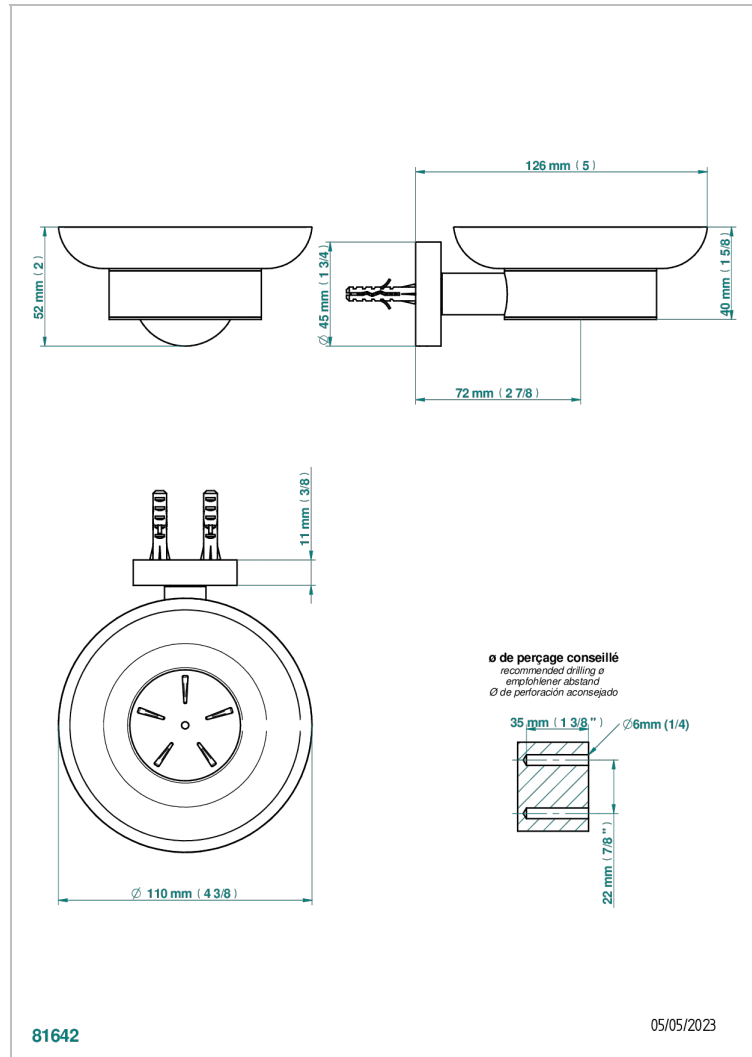

YOKO DELTA HOWLITE

G7W-500

Porte-savon mural avec coupelle en verre

THG[®]
PARIS

CARACTÉRISTIQUES

- Yoko Delta Howlite
- Porte-savon mural avec coupelle en verre

FINITIONS DISPONIBLES

Bronze clair - D01
Chromé - A02
Chromé mat - C02
Doré brillant - F01
Doré mat - F07
Laiton fumé naturel - A13