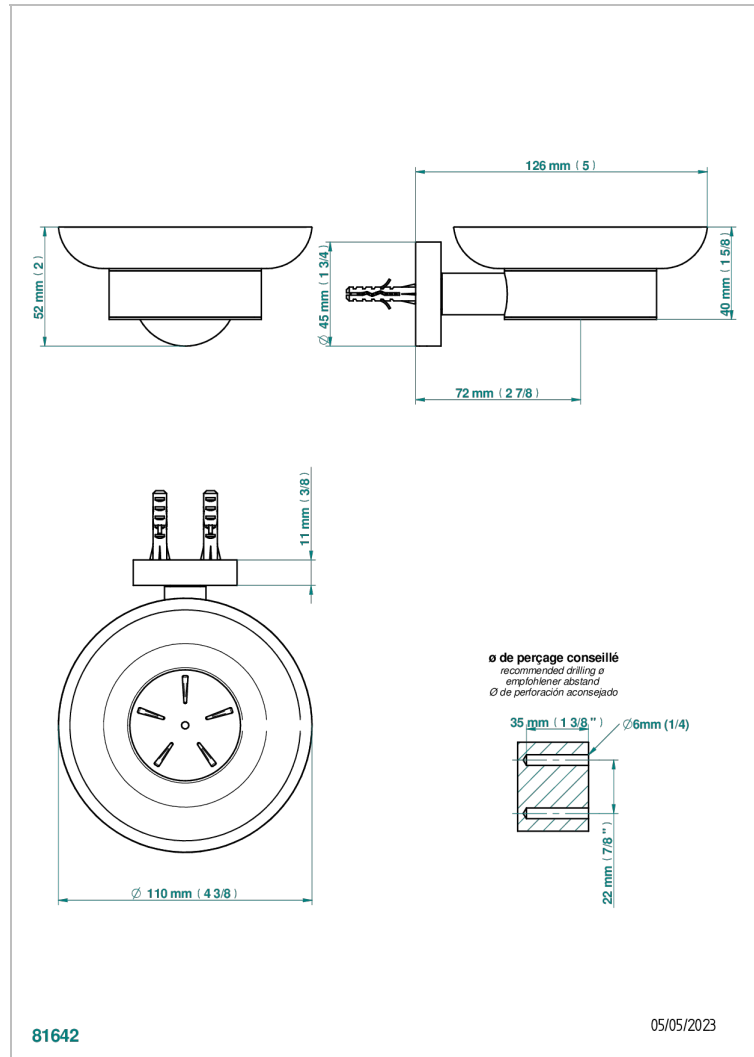

YOKO DELTA HOWLITE

G7W-500

Porte-savon mural avec coupelle en verre

THG[®]
PARIS

CARACTÉRISTIQUES

- Yoko Delta Howlite
- Porte-savon mural avec coupelle en verre

FINITIONS DISPONIBLES

Bronze clair - D01
Chromé - A02
Chromé mat - C02
Doré brillant - F01
Doré mat - F07
Laiton fumé naturel - A13