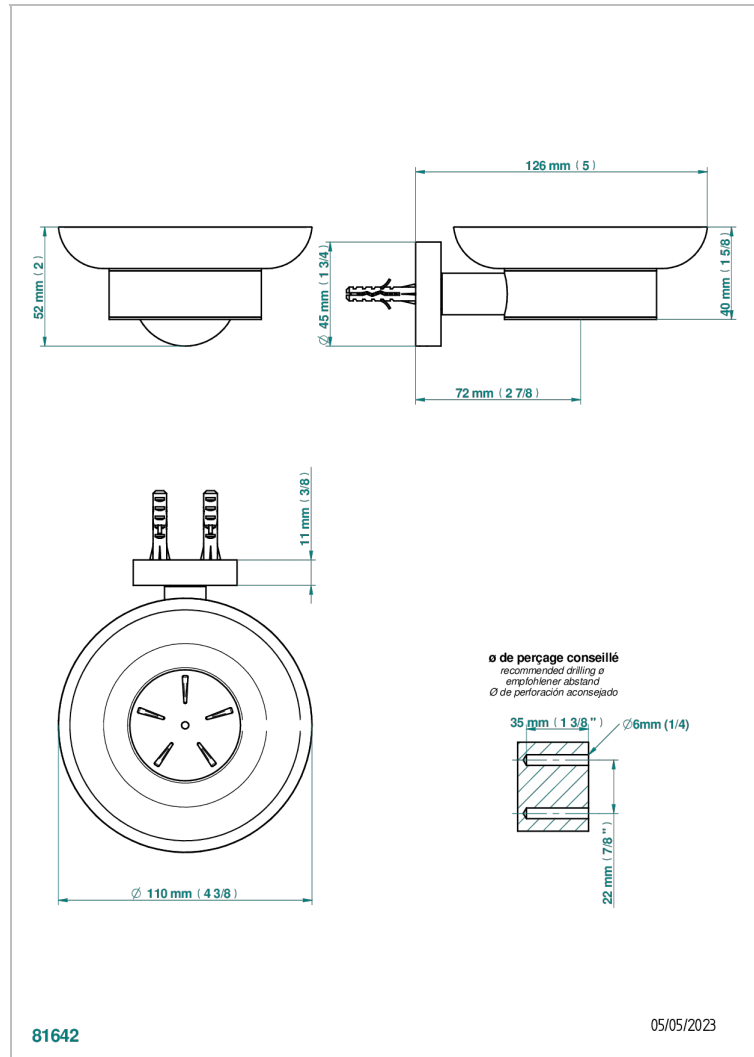

# YOKO DELTA HOWLITE

G7W-500

Seifenschale aus Messing mit Glaseinsatz zur Wandmontage

THG<sup>®</sup>  
PARIS

## EIGENSCHAFTEN

- Yoko Delta Howlite
- Seifenschale aus Messing mit Glaseinsatz zur Wandmontage