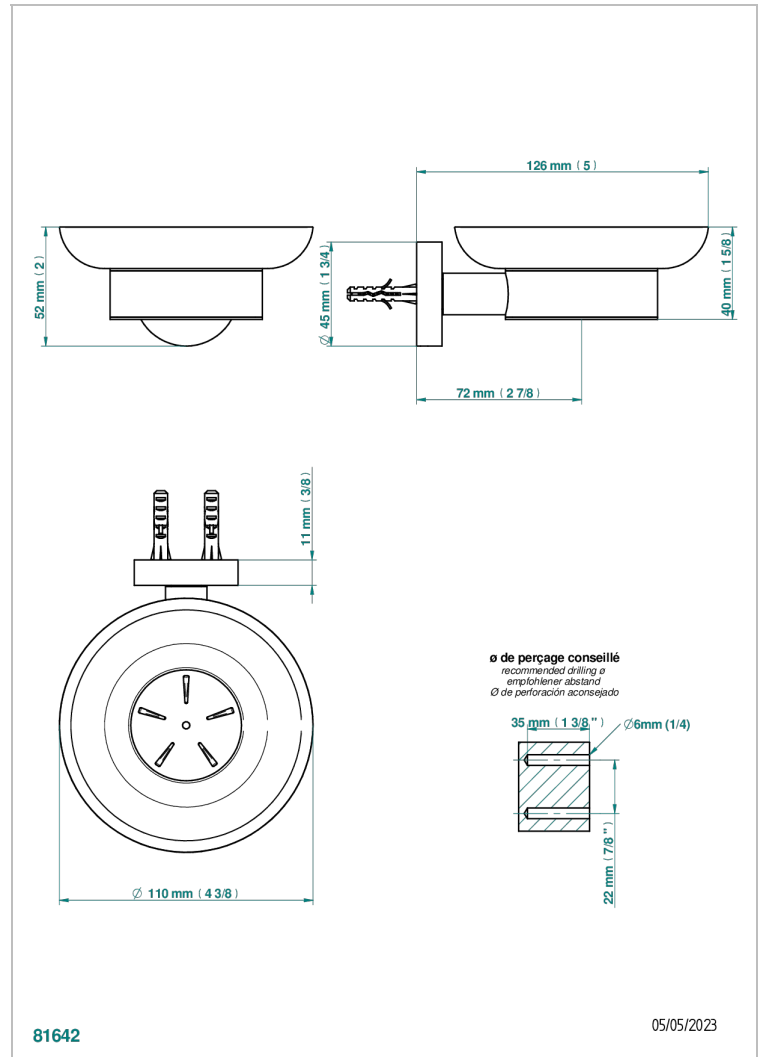

YOKO DELTA HOWLITE

G7W-500

Porte-savon mural avec coupelle en verre

THG[®]
PARIS

CARACTÉRISTIQUES

- Yoko Delta Howlite
- Porte-savon mural avec coupelle en verre

FINITIONS DISPONIBLES

Bronze clair - D01
Chromé - A02
Chromé mat - C02
Doré brillant - F01
Doré mat - F07
Laiton fumé naturel - A13