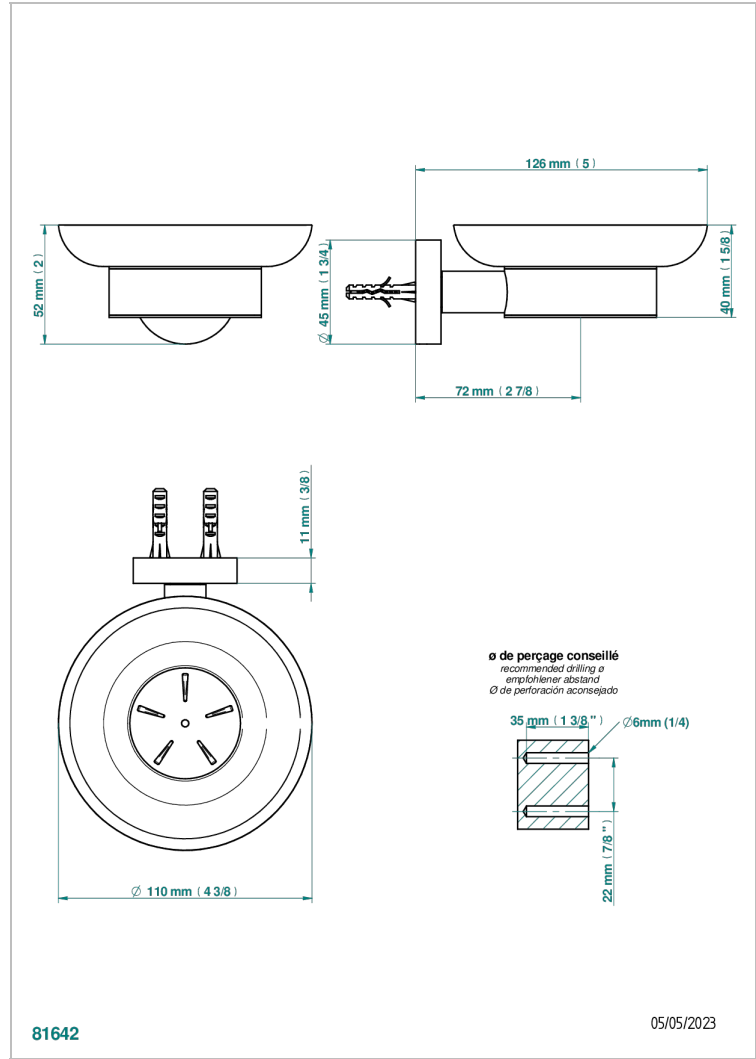

YOKO DELTA HOWLITE

G7W-500

Seifenschale aus Messing mit Glaseinsatz zur Wandmontage

THG[®]
PARIS

81642

05/05/2023

EIGENSCHAFTEN

- Yoko Delta Howlite
- Seifenschale aus Messing mit Glaseinsatz zur Wandmontage