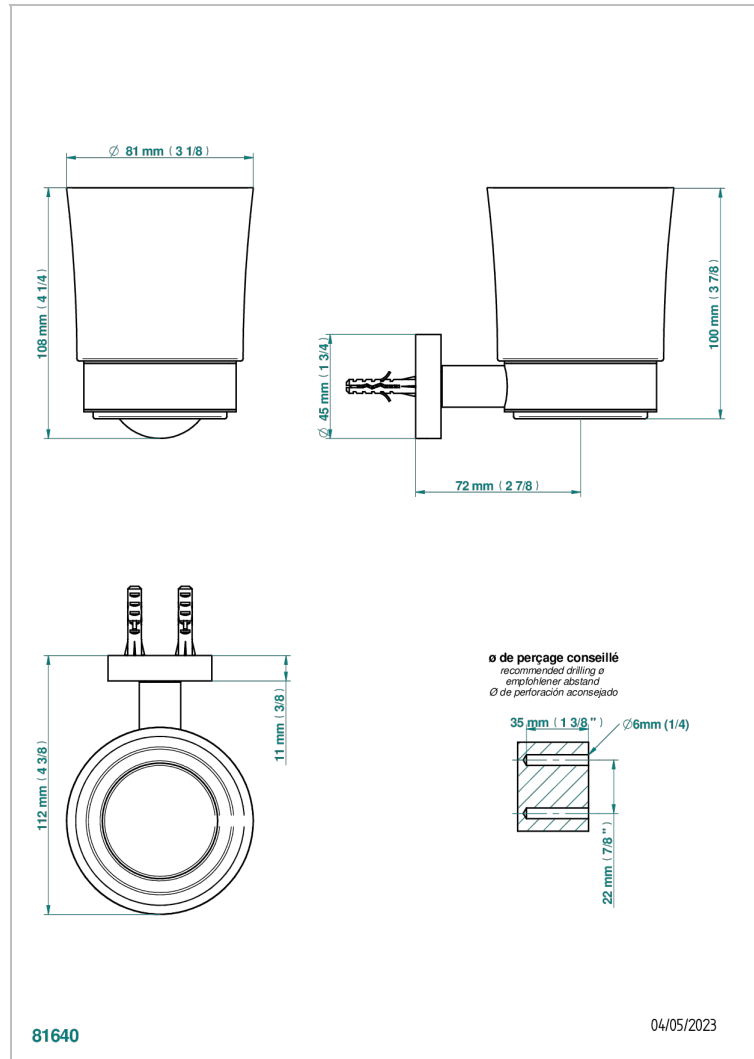

# YOKO DELTA HOWLITE

G7W-536

Portavasos mural con vaso de cristal

THG<sup>®</sup>  
PARIS

## CARACTERÍSTICAS

- Yoko Delta Howlite
- Portavasos mural con vaso de cristal