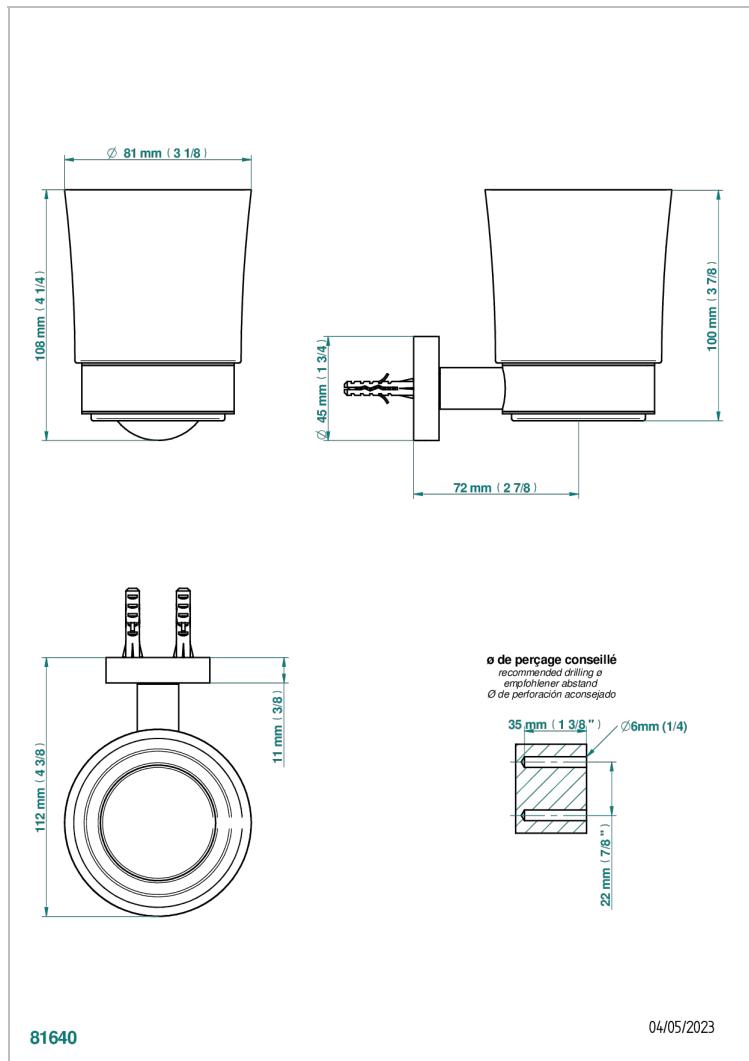

YOKO DELTA HOWLITE

G7W-536

Стакан настенный для зубных щёток

THG
PARIS

ХАРАКТЕРИСТИКИ

- Yoko Delta Howlite
- Стакан настенный для зубных щёток

ДОСТУПНЫЕ ВАРИАНТЫ ПОКРЫТИЙ

Black ceram - D30
Blush PVD - H62
Graphite PVD - H64
Matt Umber PVD - H67
Matt blush PVD - H60
Matt graphite PVD - H65