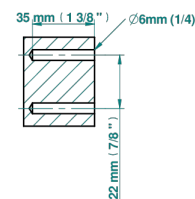

81636

04/05/2023

ХАРАКТЕРИСТИКИ

- Yoko Delta Howlite
- Полотенцедержатель-кольцо-Ø 170 мм одинарное

ДОСТУПНЫЕ ВАРИАНТЫ ПОКРЫТИЙ

Black ceram - D30
Blush PVD - H62
Graphite PVD - H64
Matt Umber PVD - H67
Matt blush PVD - H60
Matt graphite PVD - H65

Natural smoked Brass - A13
Umber PVD - H66
Бронза - D01
Золото - F01
Матовое золото - F07
Матовое светлое золото - F31

Матовый никель - C01
Матовый хром - C02
Никель - B01
Покрытие PVD бронза - F33
Покрытие PVD золотистый цвет - H52
Покрытие PVD латунь - H49

Покрытие PVD матовая бронза - F34
Покрытие PVD матовая латунь - H50
Покрытие PVD матовый золотистый - H53
Покрытие PVD матовый никель - H56
Покрытие PVD никель - H55
Светлое золото - F30

Состаренный никель - H28
Хром - A02