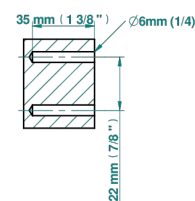

81636

04/05/2023

ХАРАКТЕРИСТИКИ

- Yoko Howlite
- Полотенцедержатель-кольцо-Ø 170 мм одинарное

ДОСТУПНЫЕ ВАРИАНТЫ ПОКРЫТИЙ

Black ceram - D30
Blush PVD - H62
Graphite PVD - H64
Matt Umber PVD - H67
Matt blush PVD - H60
Matt graphite PVD - H65

Natural smoked Brass - A13
Umber PVD - H66
Бронза - D01
Золото - F01
Матовое золото - F07
Матовое светлое золото - F31

Матовый никель - C01
Матовый хром - C02
Никель - B01
Покрытие PVD бронза - F33
Покрытие PVD золотистый цвет - H52
Покрытие PVD латунь - H49

Покрытие PVD матовая бронза - F34
Покрытие PVD матовая латунь - H50
Покрытие PVD матовый золотистый - H53
Покрытие PVD матовый никель - H56
Покрытие PVD никель - H55
Светлое золото - F30

Состаренный никель - H28
Хром - A02