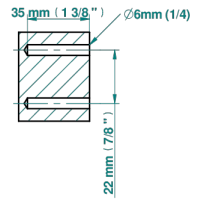

81636

04/05/2023

CARACTÉRISTIQUES

- Yoko Color
- Anneau porte-serviette

FINITIONS DISPONIBLES

Bronze clair - D01
Chromé - A02
Chromé insert doré - GA1
Chromé mat - C02
Doré brillant - F01
Doré mat - F07

Laiton fumé naturel - A13
Nickel brillant - B01
Nickel mat - C01
Noir mat céramique - D30
Or pâle - F30
Or pâle mat - F31

Pvd blush - H62
Pvd blush mat - H60
Pvd couleur bronze brown - F33
Pvd couleur bronze brown - mat - F34
Pvd couleur doré - H52
Pvd couleur doré mat - H53

Pvd couleur laiton - H49
Pvd couleur laiton mat - H50
Pvd couleur nickel - H55
Pvd couleur nickel mat - H56
Pvd graphite - H64
Pvd graphite mat - H65

Pvd umber - H66
Pvd umber mat - H67
Vieux nickel - H28