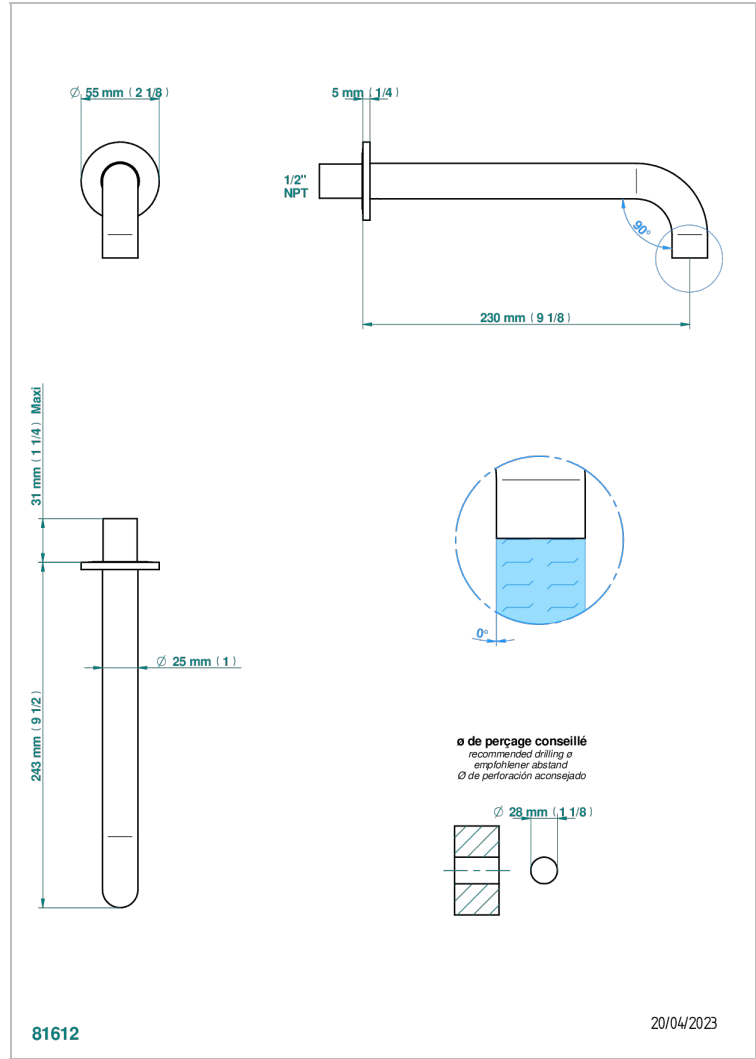

YOKO DELTA HOWLITE

G7W-22SGAB/US

Bec de lavabo mural super goliath 1/2 sans té standard américain

THG[®]
PARIS

CARACTÉRISTIQUES

- Yoko Delta Howlite
- Bec de lavabo mural super goliath 1/2 sans té standard américain

PRODUITS ASSOCIÉS

- Ref. G00-309S/US Siphon design seul standard américain
- Ref. G00-316/US Vidage de lavabo clic-clac, clapet neutre, standard américain
- Ref. G00-309/BUS Bonde seule pour vidage de lavabo pour vasque à écoulement libre standard américain