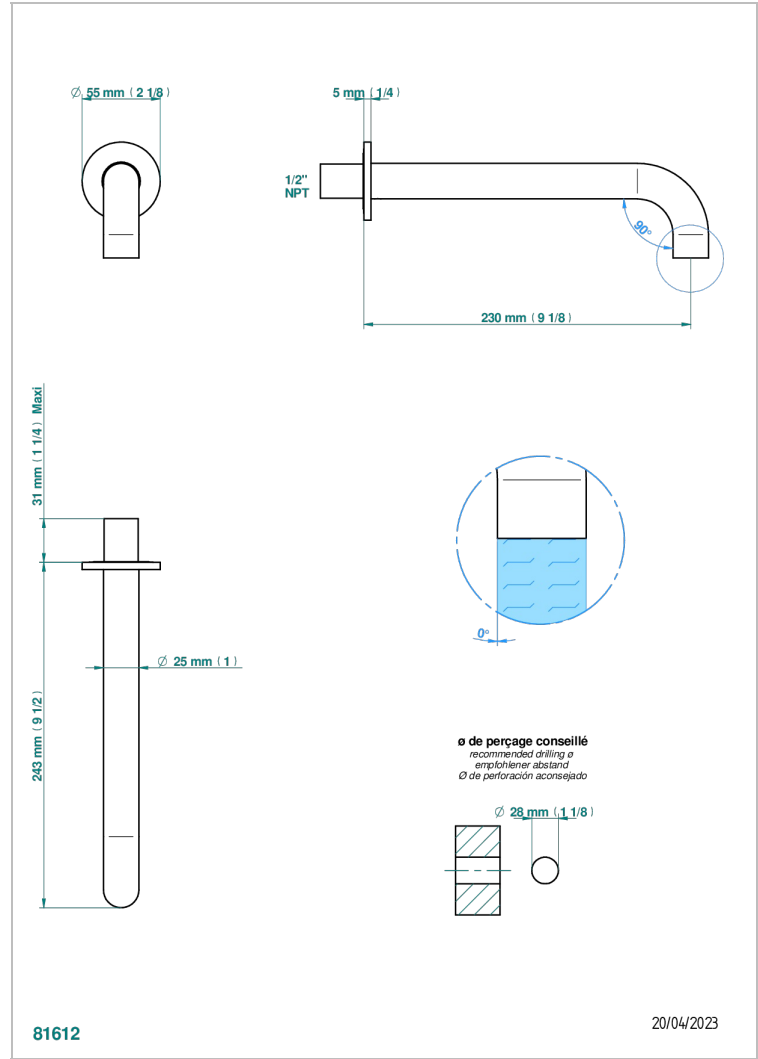

YOKO DELTA HOWLITE

G7W-22SGAB/US

Bec de lavabo mural super goliath 1/2 sans té standard américain

THG[®]
PARIS

CARACTERÍSTICAS

- Yoko Delta Howlite
- Bec de lavabo mural super goliath 1/2 sans té standard américain

PRODUCTOS RELACIONADOS

- Ref. G00-309S/US Trap only for waste
- Ref. G00-316/US Vidage de lavabo clic-clac, clapet neutre, standard américain
- Ref. G00-309/BUS Bonde seule pour vidage de lavabo pour vasque à écoulement libre standard américain