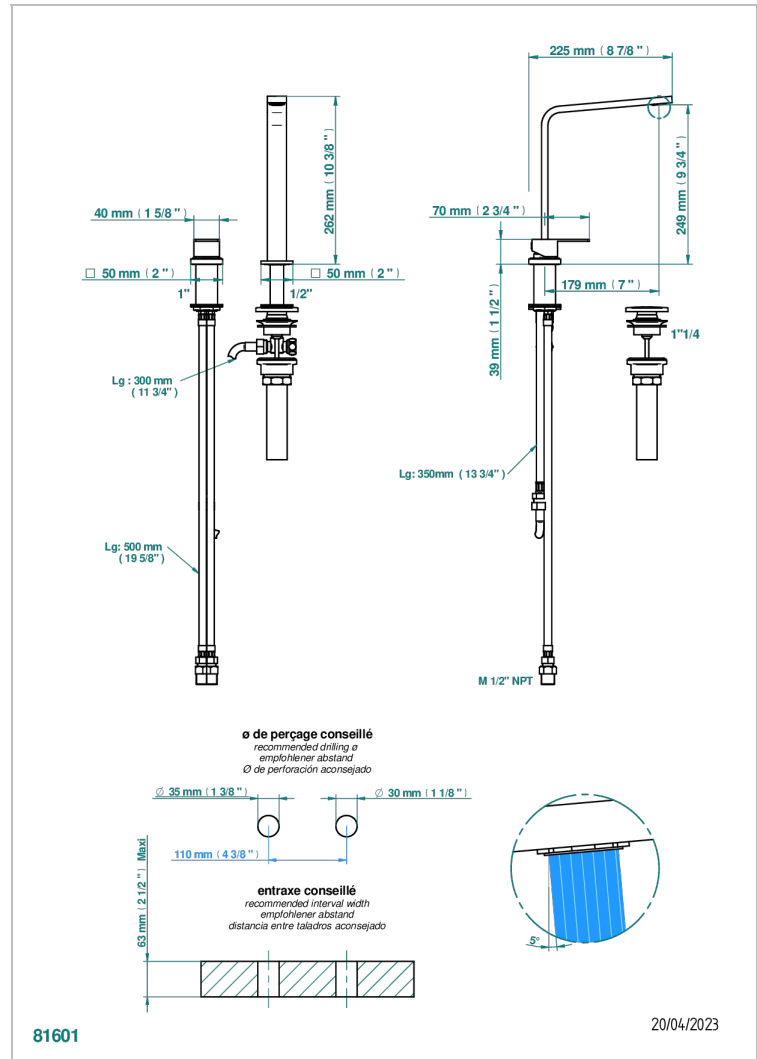

Mitigeur de lavabo bec à commande par cartouche progressive 2 trous, standard américain

CARACTÉRISTIQUES

- Soho 2023
- Mitigeur de lavabo bec à commande par cartouche progressive 2 trous, standard américain

FINITIONS DISPONIBLES

Chromé - A02
Chromé mat - C02
Doré brillant - F01
Doré mat - F07
Nickel brillant - B01
Nickel mat - C01

Or pâle - F30
Or pâle mat - F31
Pvd blush - H62
Pvd blush mat - H60
Pvd couleur bronze brown - F33
Pvd couleur bronze brown - mat - F34