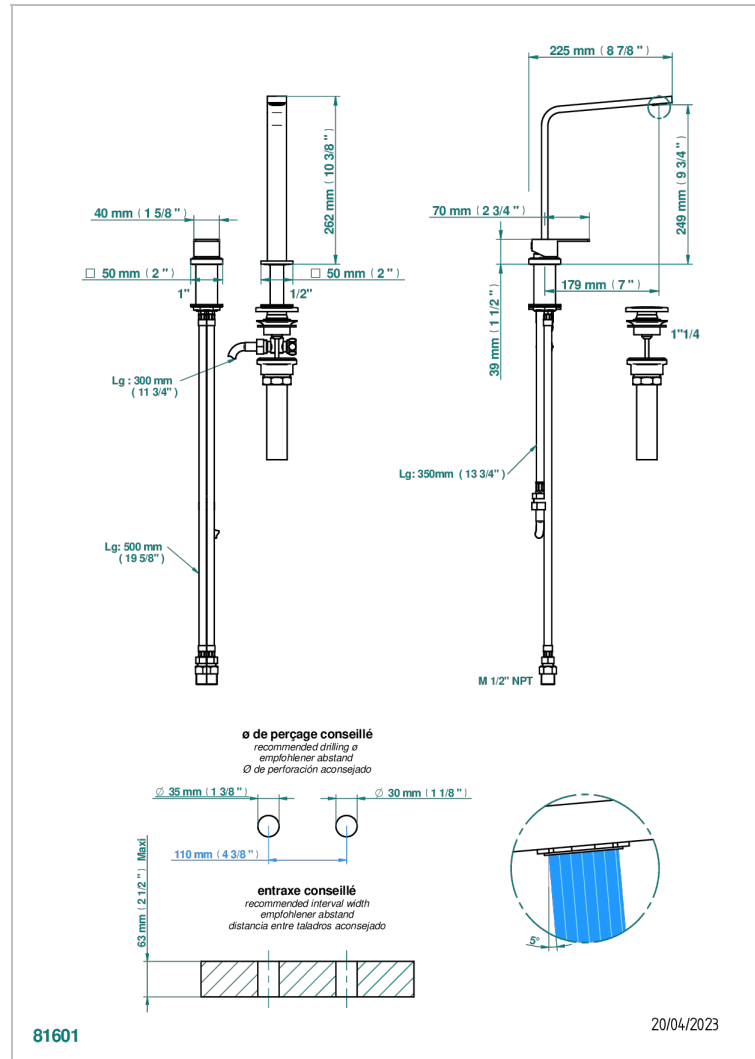

Mitigeur de lavabo bec à commande par cartouche progressive 2 trous, standard américain

CARACTERÍSTICAS

- Soho 2023
- Mitigeur de lavabo bec à commande par cartouche progressive 2 trous, standard américain

ACABADOS DISPONIBLES

Cromo - A02
 Cromo mate - C02
 Dorado - F01
 Dorado mate - F07
 Dorado pálido - F30
 Dorado pálido mate (sin barniz) - F31

Níquel - B01
 Níquel mate - C01
 Pvd blush - H62
 Pvd blush mate - H60
 Pvd color latón - H49
 Pvd color latón mate - H50