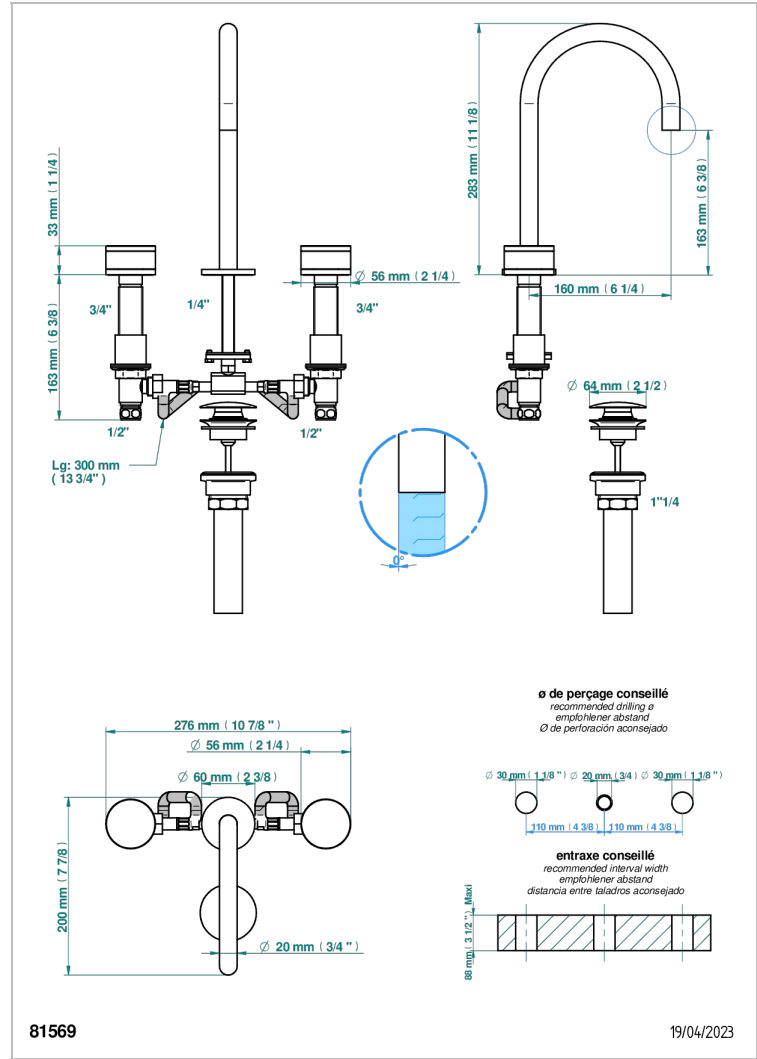

Mélangeur de lavabo 3 trous avec vidage, serrage marbre, standard américain

CARACTÉRISTIQUES

- Yoko Color
- Mélangeur de lavabo 3 trous avec vidage, serrage marbre, standard américain

FINITIONS DISPONIBLES