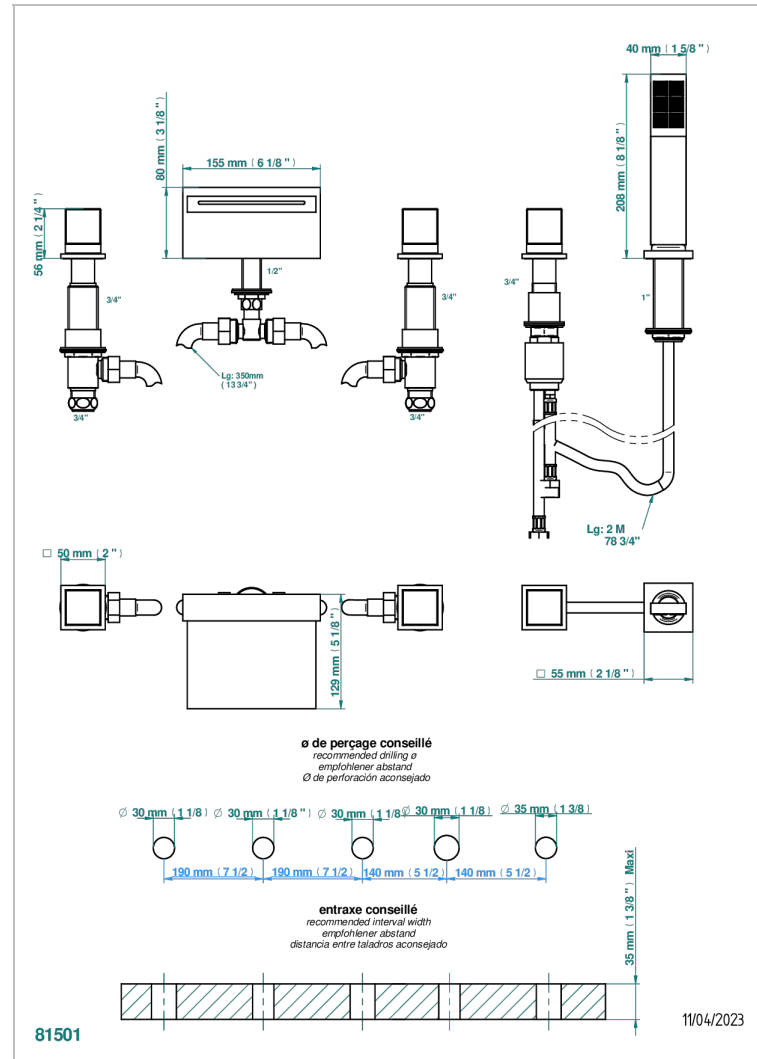

Bain douche 6 trous avec bec plat, 2 côtés sur gorge 3/4" et douchette sur gorge alimentée par mitigeur à cartouche progressive

### CARACTÉRISTIQUES

- Soho 2023
- Bain douche 6 trous avec bec plat, 2 côtés sur gorge 3/4" et douchette sur gorge alimentée par mitigeur à cartouche progressive