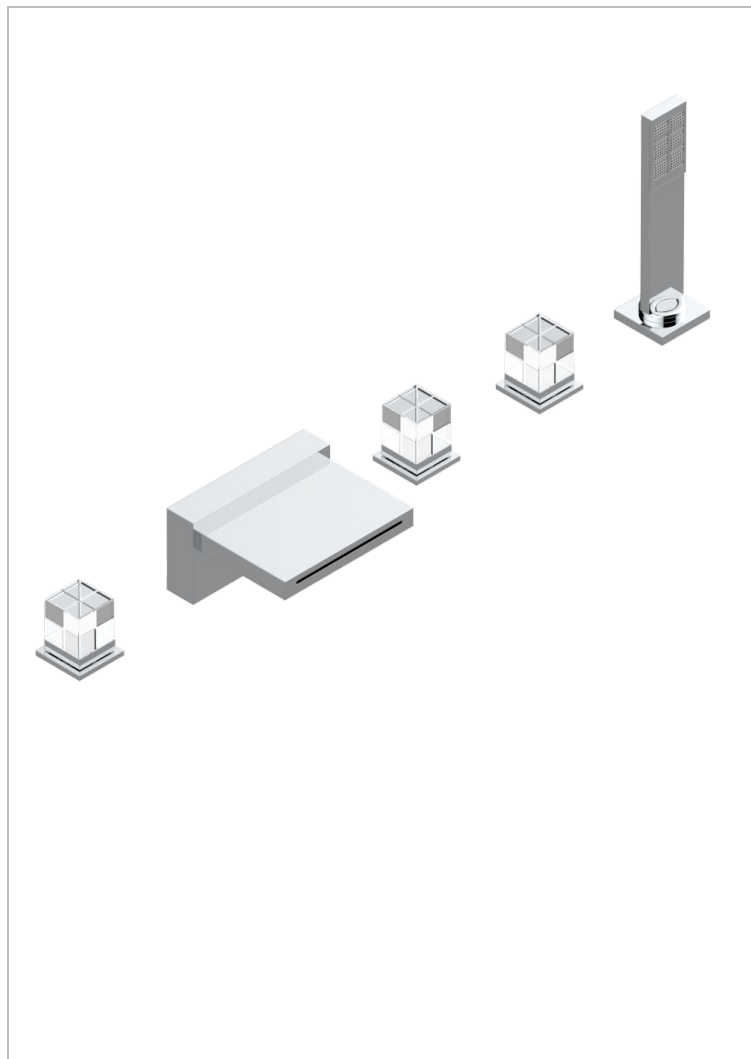

Смеситель устанавливаемый на борту ванны + ручной душ с прогрессивным смесителем

ХАРАКТЕРИСТИКИ

- Soho 2023
- Смеситель устанавливаемый на борту ванны + ручной душ с прогрессивным смесителем

ДОСТУПНЫЕ ВАРИАНТЫ ПОКРЫТИЙ

Blush PVD - H62
Graphite PVD - H64
Matt Umber PVD - H67
Matt blush PVD - H60
Matt graphite PVD - H65
Umber PVD - H66

Золото - F01
Матовое золото - F07
Матовое светлое золото - F31
Матовый никель - C01
Матовый хром - C02
Никель - B01

Покрытие PVD бронза - F33
Покрытие PVD золотистый цвет - H52
Покрытие PVD латунь - H49
Покрытие PVD матовая бронза - F34
Покрытие PVD матовая латунь - H50
Покрытие PVD матовый золотистый - H53

Покрытие PVD матовый никель - H56
Покрытие PVD никель - H55
Светлое золото - F30
Хром - A02