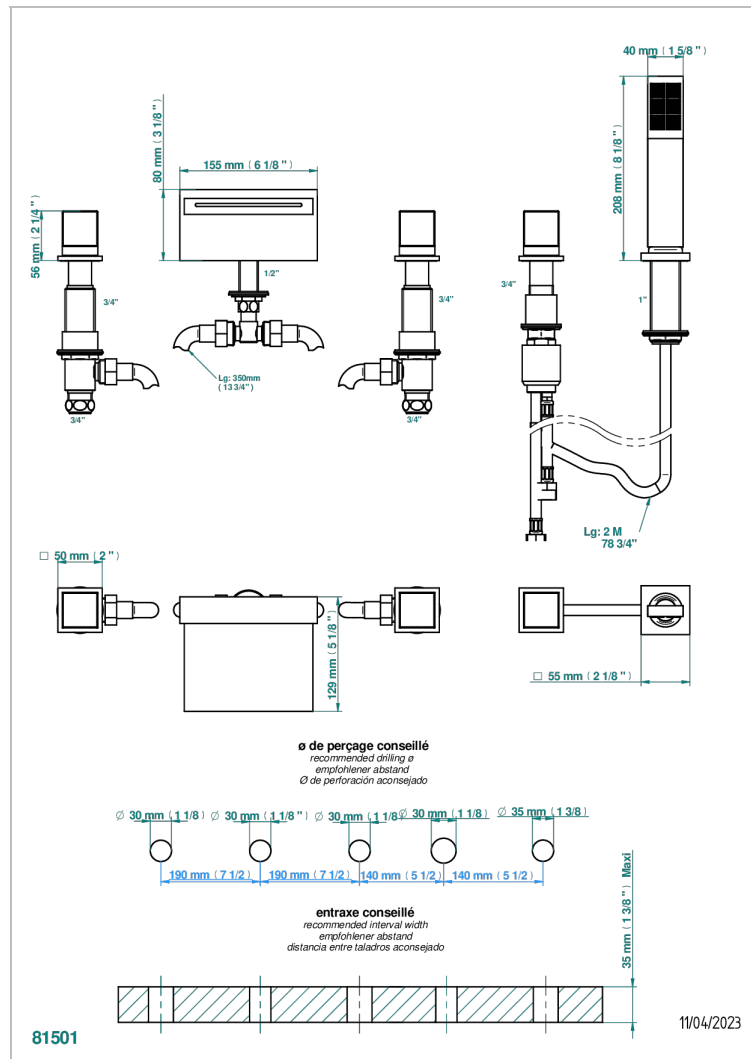

Смеситель устанавливаемый на борту ванны + ручной душ с прогрессивным смесителем

ХАРАКТЕРИСТИКИ

- Soho 2023
- Смеситель устанавливаемый на борту ванны + ручной душ с прогрессивным смесителем

ДОСТУПНЫЕ ВАРИАНТЫ ПОКРЫТИЙ