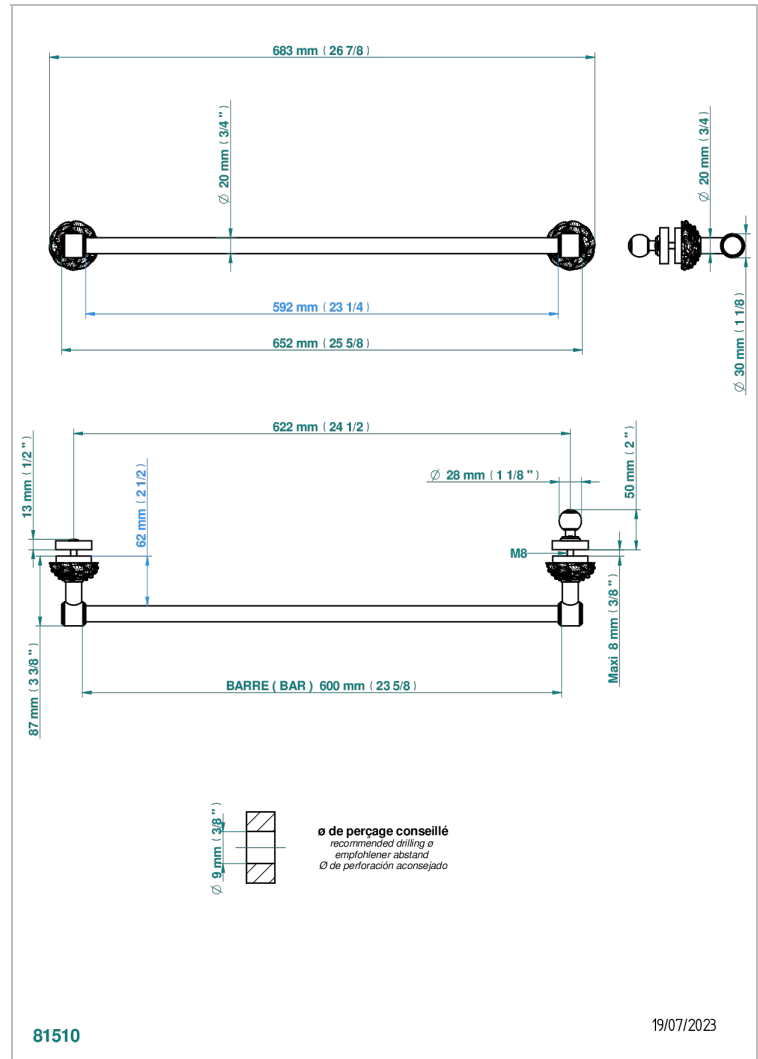

CAMELIA CRISTAL CLAIR

U5L-514V2

THG[®]
PARIS

Porte-serviette 1 barre pour montage sur porte en verre avec bouton moyen modèle et rosace pleine

CARACTÉRISTIQUES

- Camélia Cristal clair
- Porte-serviette 1 barre pour montage sur porte en verre avec bouton moyen modèle et rosace pleine