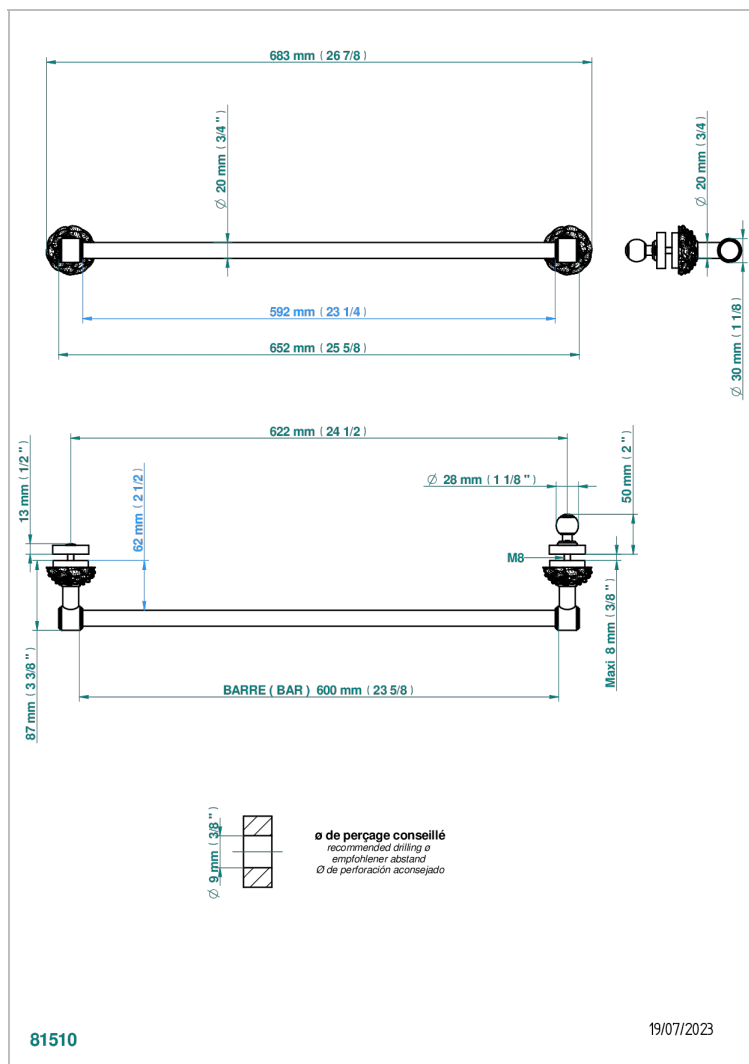

CAMELIA CLEAR CRYSTAL

U5L-514V2

THG
PARIS

Держатель для полотенец в комплекте с перекладиной 700 мм для установки на стеклянные двери с ручкой большого размера и фланцем

ХАРАКТЕРИСТИКИ

- Camélia Clear crystal
- Держатель для полотенец в комплекте с перекладиной 700 мм для установки на стеклянные двери с ручкой большого размера и фланцем