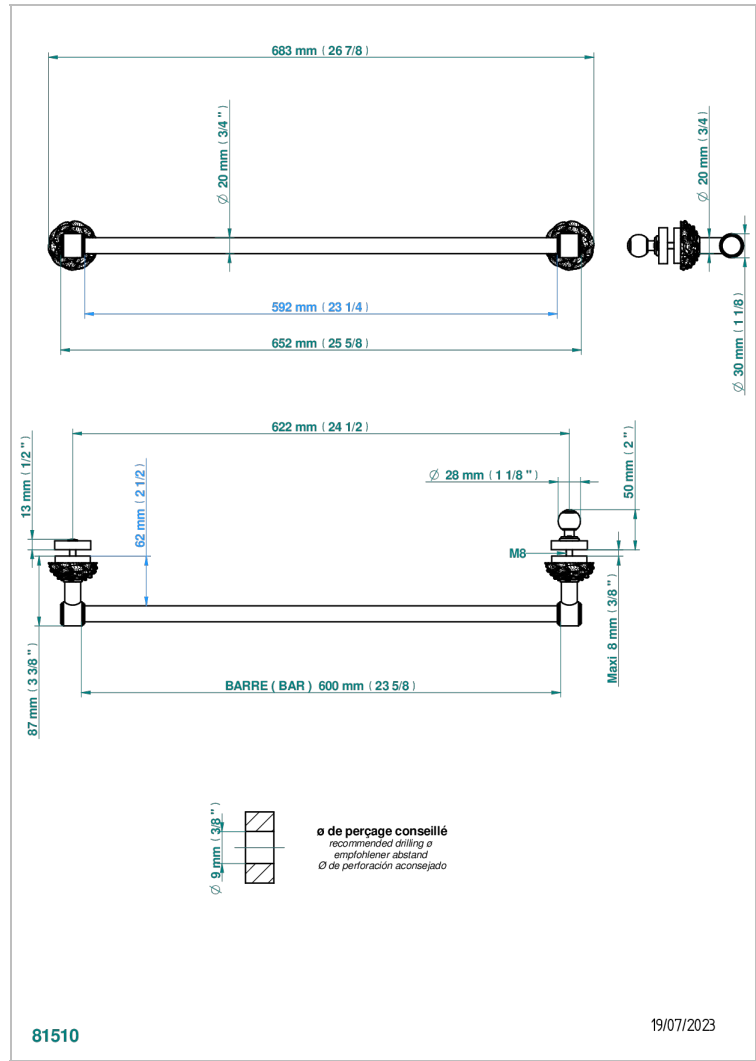

CAMELIA CLEAR CRYSTAL

U5L-514V2

THG[®]
PARIS

毛巾架，含一根700厘米长可裁剪杆，以便安装在玻璃门上，带中号按钮和圆形壁罩

特色

- Camélia Clear crystal
- 毛巾架，含一根700厘米长可裁剪杆，以便安装在玻璃门上，带中号按钮和圆形壁罩

可选饰面

Black ceram - D30
Blush PVD - H62
Graphite PVD - H64
Matt Umber PVD - H67
Matt blush PVD - H60
Matt graphite PVD - H65

PVD哑光棕铜 - F34
PVD哑光金 - H53
PVD哑光铜 - H50
PVD哑光镍 - H56
PVD抛光铜 - H49
PVD棕铜 - F33

PVD金色 - H52
PVD镍 - H55
Umber PVD - H66
哑光浅金 - F31
哑光金 - F07
哑光铬 - C02

哑光镍 - C01
复古镍 - H28
抛光金 (24K金) - F01
抛光铬 - A02
抛光镍 - B01