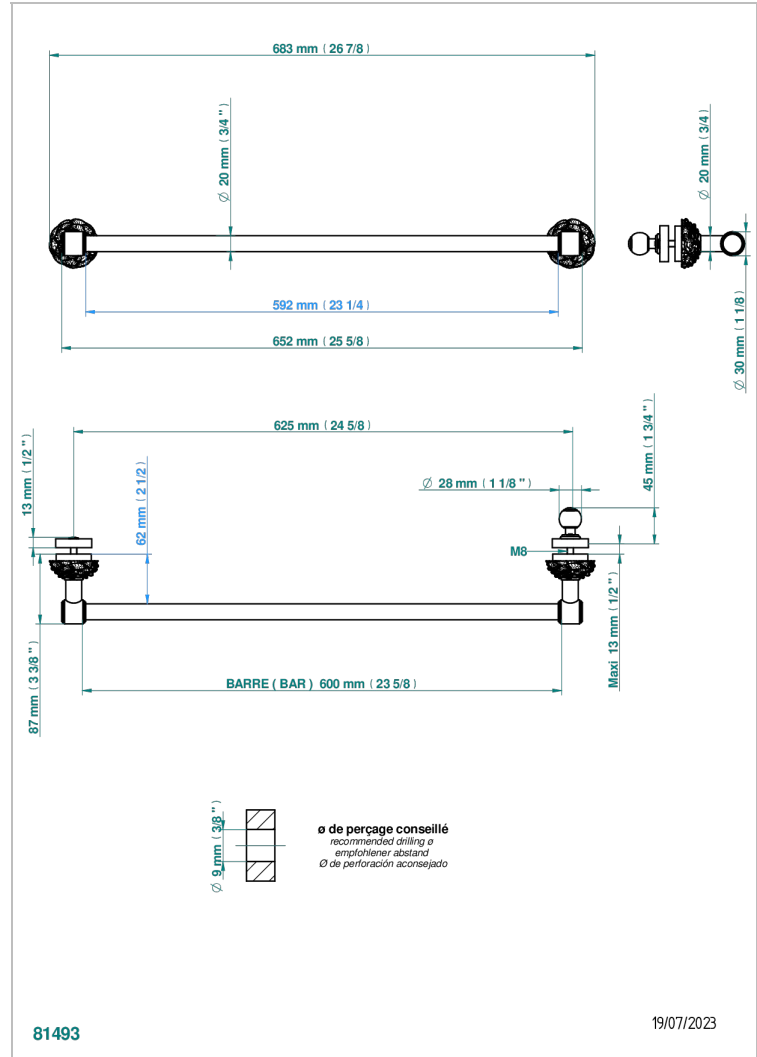

CAMELIA CRISTAL NOIR

U5K-514V2

THG[®]
PARIS

Porte-serviette 1 barre pour montage sur porte en verre avec bouton moyen modèle et rosace pleine

CARACTÉRISTIQUES

- Camélia Cristal noir
- Porte-serviette 1 barre pour montage sur porte en verre avec bouton moyen modèle et rosace pleine