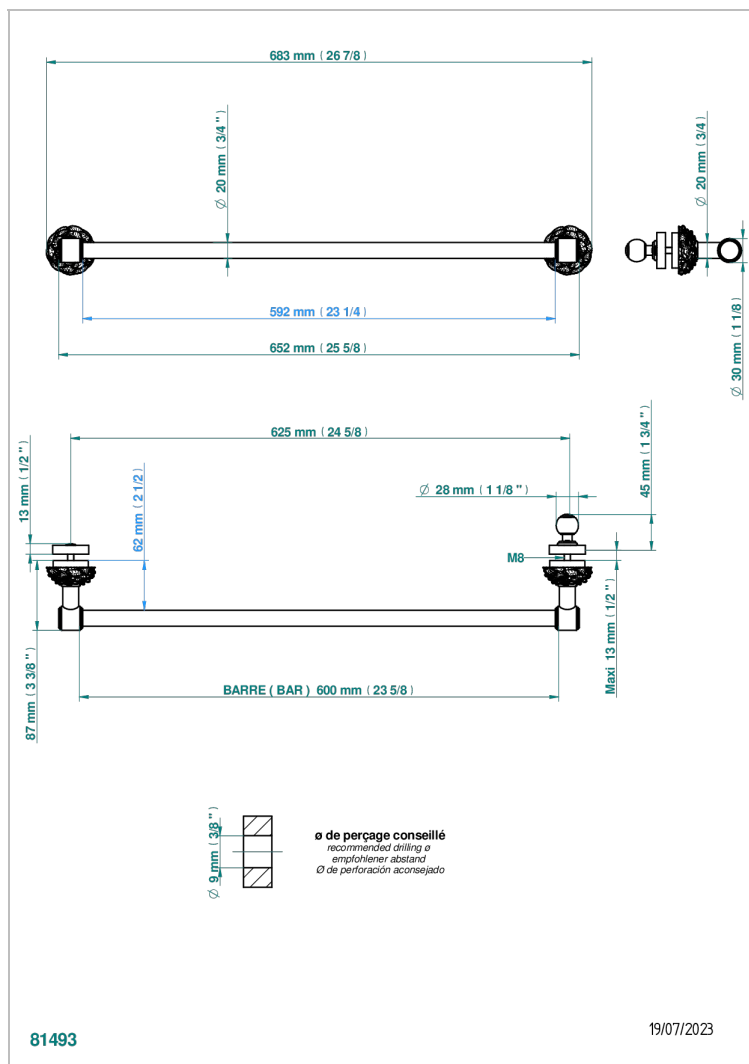

CAMELIA BLACK CRYSTAL

U5K-514V2

THG[®]
PARIS

Держатель для полотенец в комплекте с перекладиной 700 мм для установки на стеклянные двери с ручкой большого размера и фланцем

ХАРАКТЕРИСТИКИ

- Camélia Black crystal
- Держатель для полотенец в комплекте с перекладиной 700 мм для установки на стеклянные двери с ручкой большого размера и фланцем