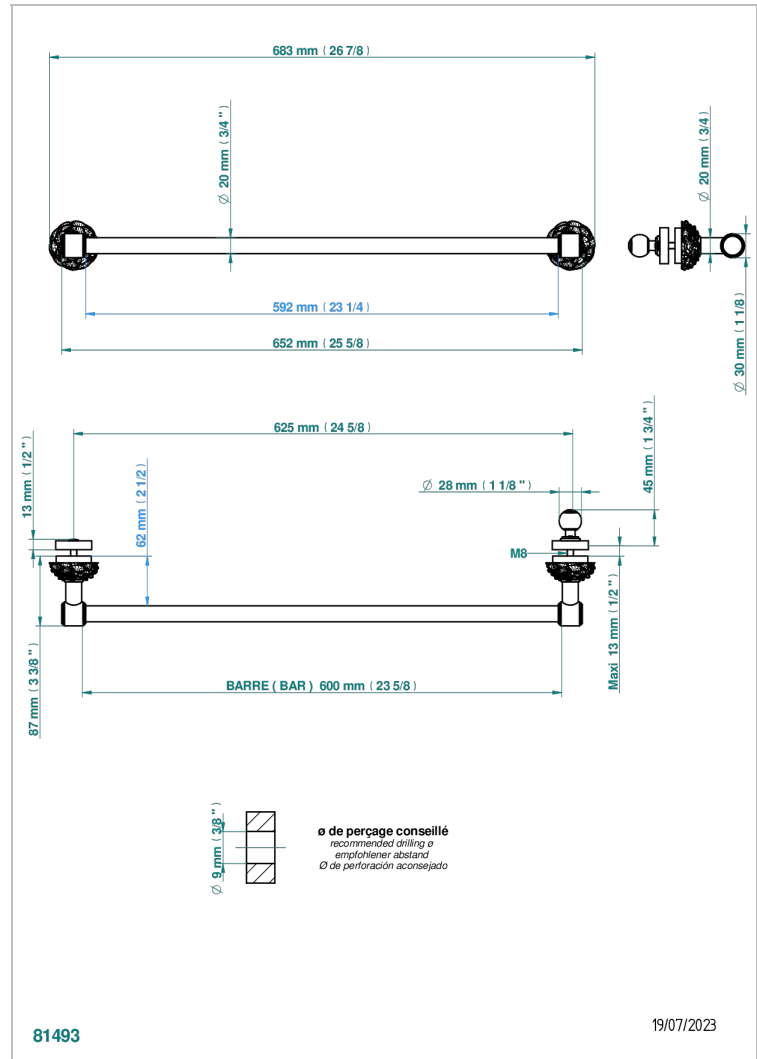

CAMELIA CRISTAL NOIR

U5K-514V2

THG[®]
PARIS

Porte-serviette 1 barre pour montage sur porte en verre avec bouton moyen modèle et rosace pleine

CARACTÉRISTIQUES

- Camélia Cristal noir
- Porte-serviette 1 barre pour montage sur porte en verre avec bouton moyen modèle et rosace pleine