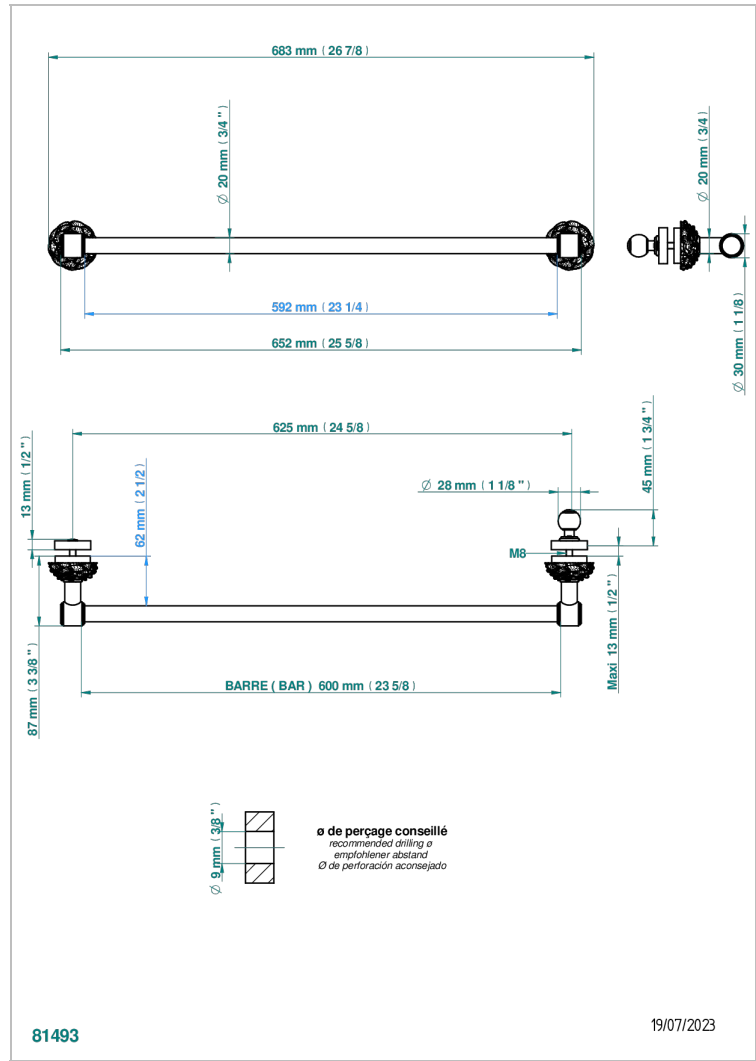

CAMELIA BLACK CRYSTAL

U5K-514V2

THG[®]
PARIS

毛巾架，含一根700厘米长可裁剪杆，以便安装在玻璃门上，带中号按钮和圆形壁罩

特色

- Camélia Black crystal
- 毛巾架，含一根700厘米长可裁剪杆，以便安装在玻璃门上，带中号按钮和圆形壁罩

可选饰面

Black ceram - D30
Blush PVD - H62
Graphite PVD - H64
Matt Umber PVD - H67
Matt blush PVD - H60
Matt graphite PVD - H65

PVD哑光棕铜 - F34
PVD哑光金 - H53
PVD哑光铜 - H50
PVD哑光镍 - H56
PVD抛光铜 - H49
PVD棕铜 - F33

PVD金色 - H52
PVD镍 - H55
Umber PVD - H66
哑光浅金 - F31
哑光金 - F07
哑光铬 - C02

哑光镍 - C01
复古镍 - H28
抛光金 (24K金) - F01
抛光铬 - A02
抛光镍 - B01