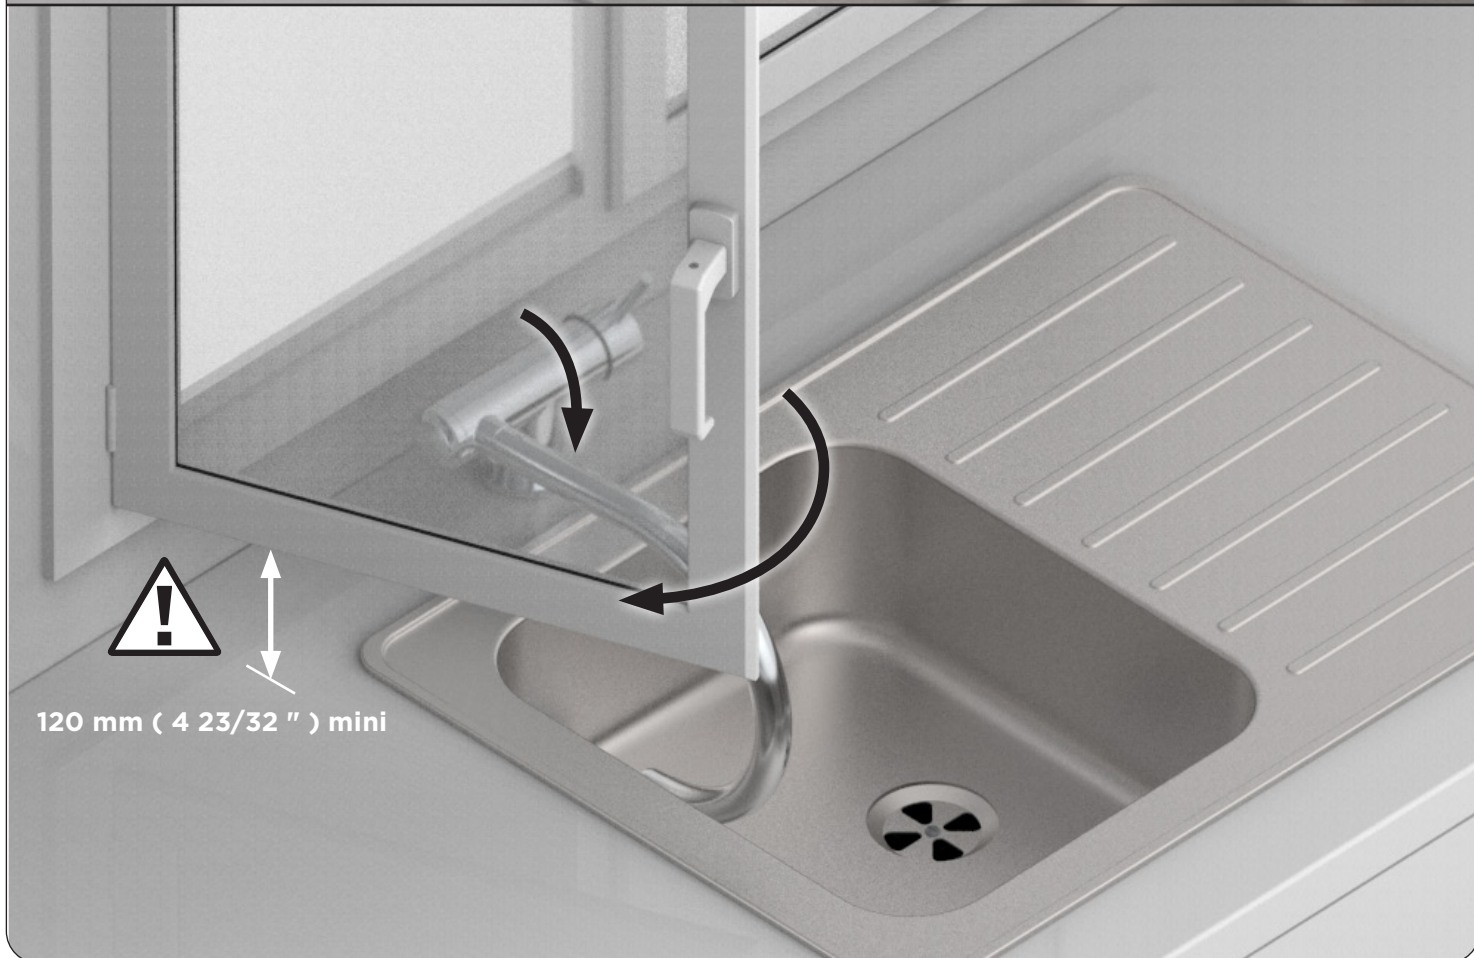

D2B
G98

FR Mitigeur d'évier bec orientable rabattable pour ouverture de fenêtre
EN Single lever sink mixer with movable spout hinged for window opening

D3B
G35

G5F

D1B
G30
G76

G02

D1B
G30
G76

D2B D3B G5F
G98 G35

G02

Première utilisation: (First use)

- A la première utilisation, ouvrir la cartouche et actionner plusieurs fois successivement le mécanisme.
- When using for the first time, open the cartridge and gently squeeze the hand shower several times to activate the mechanism.