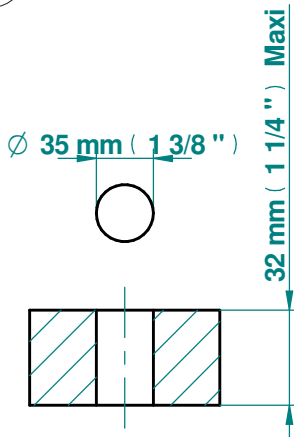

D2B
G98

FR Mitigeur d'évier bec orientable rabattable pour ouverture de fenêtre
EN Single lever sink mixer with movable spout hinged for window opening

D3B
G35

G5F

D1B
G30
G76

G02

D1B
G30
G76

D2B D3B G5F
G98 G35