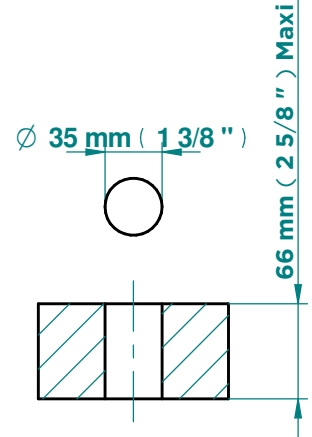

FR Mitigeur d'évier bec orientable rabattable pour ouverture de fenêtre
EN Single lever sink mixer with movable spout hinged for window opening

D1B
G30
G76

D2B D3B G5F
G98 G35

G02