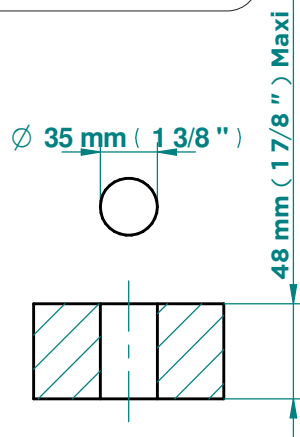

D2B
G98

FR Mitigeur d'évier bec orientable rabattable pour ouverture de fenêtre
EN Single lever sink mixer with movable spout hinged for window opening

D3B
G35

G5F

D1B
G30
G76

G02

D1B
G30
G76

D2B D3B G5F
G98 G35