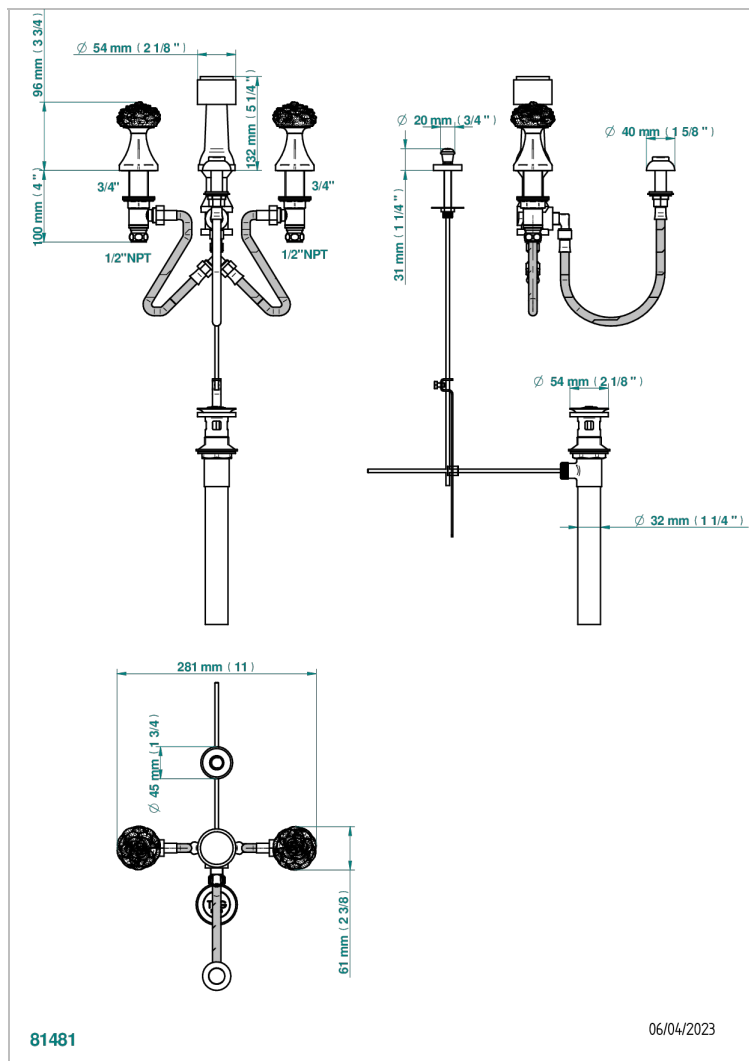

# CAMELIA CLEAR CRYSTAL

U5L-207KA

Смеситель для биде KOHLER с вакуумным прерывателем

THG<sup>®</sup>  
PARIS