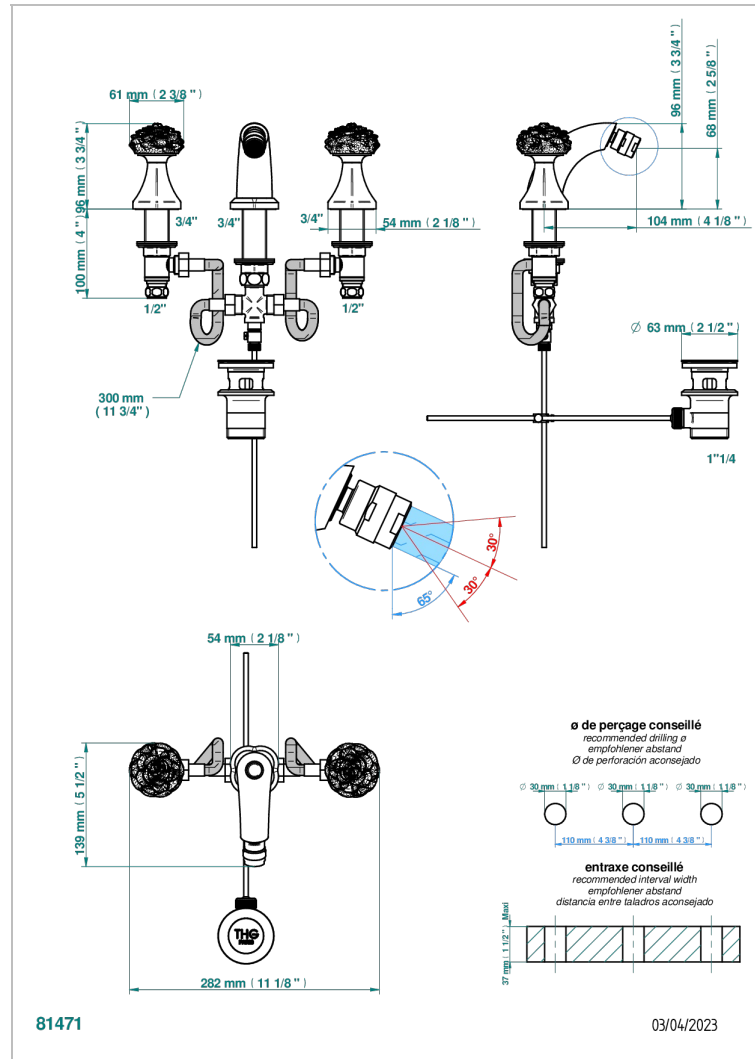

# CAMELIA CRISTAL CLAIR

U5L-209

Batterie de bidet 3 trous avec vidage, bec à rotule

THG<sup>®</sup>  
PARIS

## CARACTÉRISTIQUES

- Camélia Cristal clair
- Batterie de bidet 3 trous avec vidage, bec à rotule