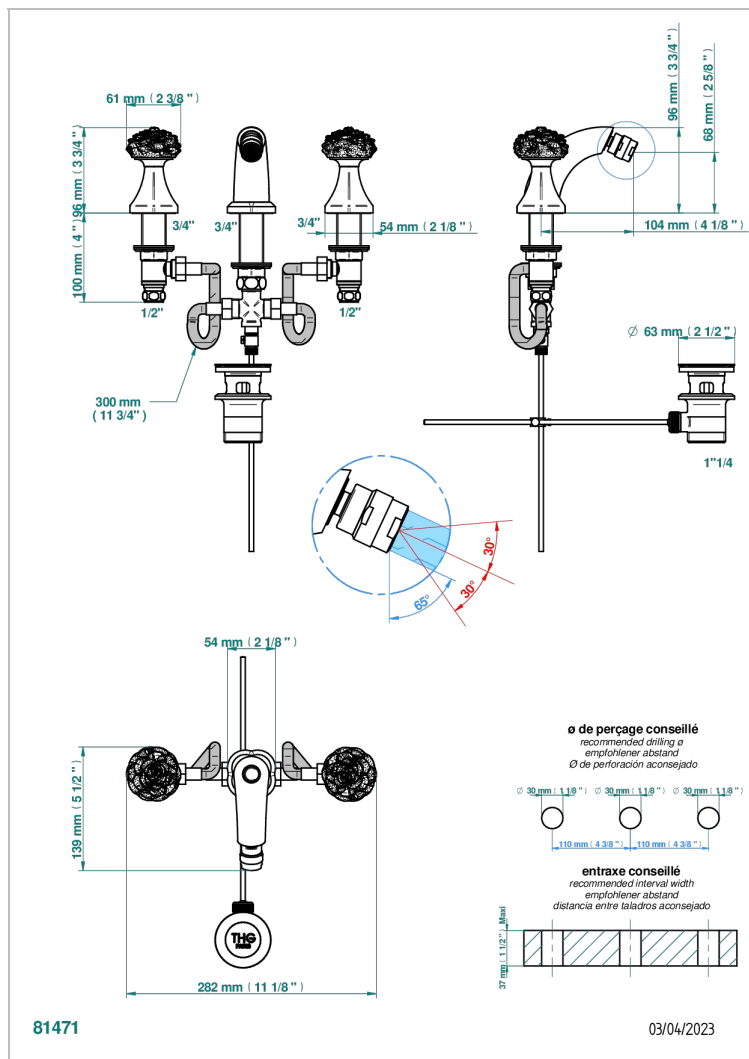

CAMELIA CRISTAL CLARO

U5L-209

3 HOLE BIDET MIXER, SWIVEL JET WITH WASTE

THG[®]
PARIS

CARACTERÍSTICAS

- Camélia cristal claro
- 3 HOLE BIDET MIXER, SWIVEL JET WITH WASTE

ACABADOS DISPONIBLES

Cerámica negra mate - D30
Cromo - A02
Cromo mate - C02
Dorado - F01
Dorado mate - F07
Dorado pálido mate (sin barniz) - F31

Níquel - B01
Níquel mate - C01
Níquel viejo - H28
Pvd blush - H62
Pvd blush mate - H60
Pvd color latón - H49

Pvd color latón mate - H50
Pvd color níquel - H55
Pvd color níquel mate - H56
Pvd color oro - H52
Pvd color oro mate - H53
Pvd grafito - H64