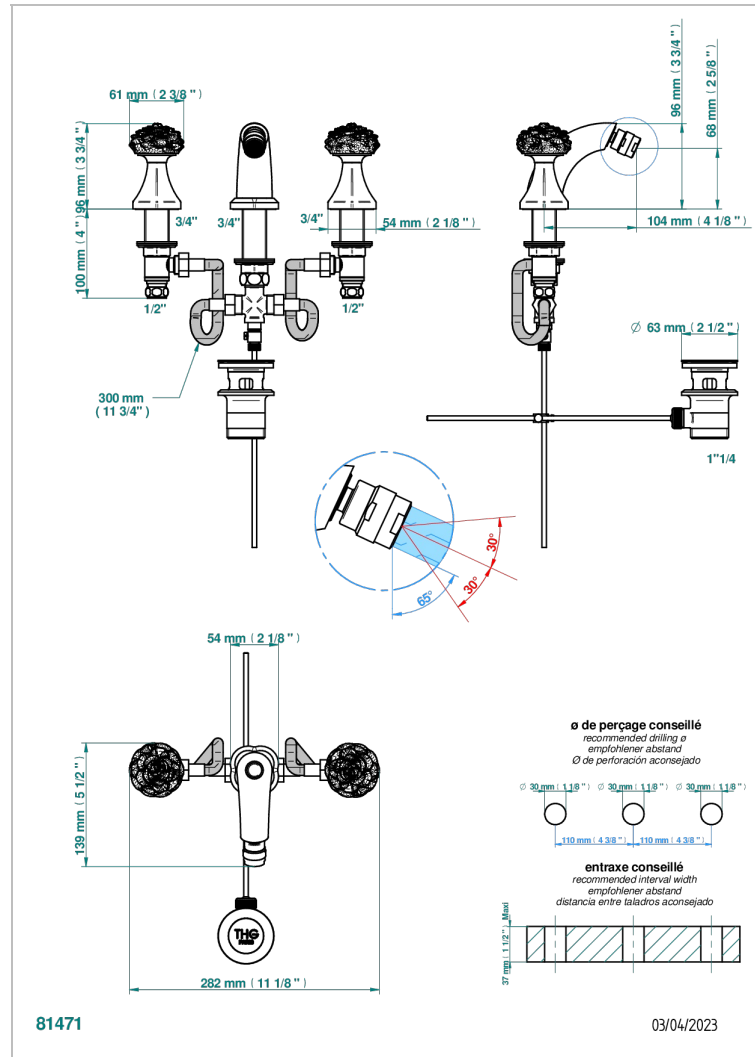

CAMELIA CRISTAL CLARO

U5L-209

3 HOLE BIDET MIXER, SWIVEL JET WITH WASTE

THG[®]
PARIS

CARACTERÍSTICAS

- Camélia cristal claro
- 3 HOLE BIDET MIXER, SWIVEL JET WITH WASTE

ACABADOS DISPONIBLES

Cerámica negra mate - D30
Cromo - A02
Cromo mate - C02
Dorado - F01
Dorado mate - F07
Dorado pálido mate (sin barniz) - F31