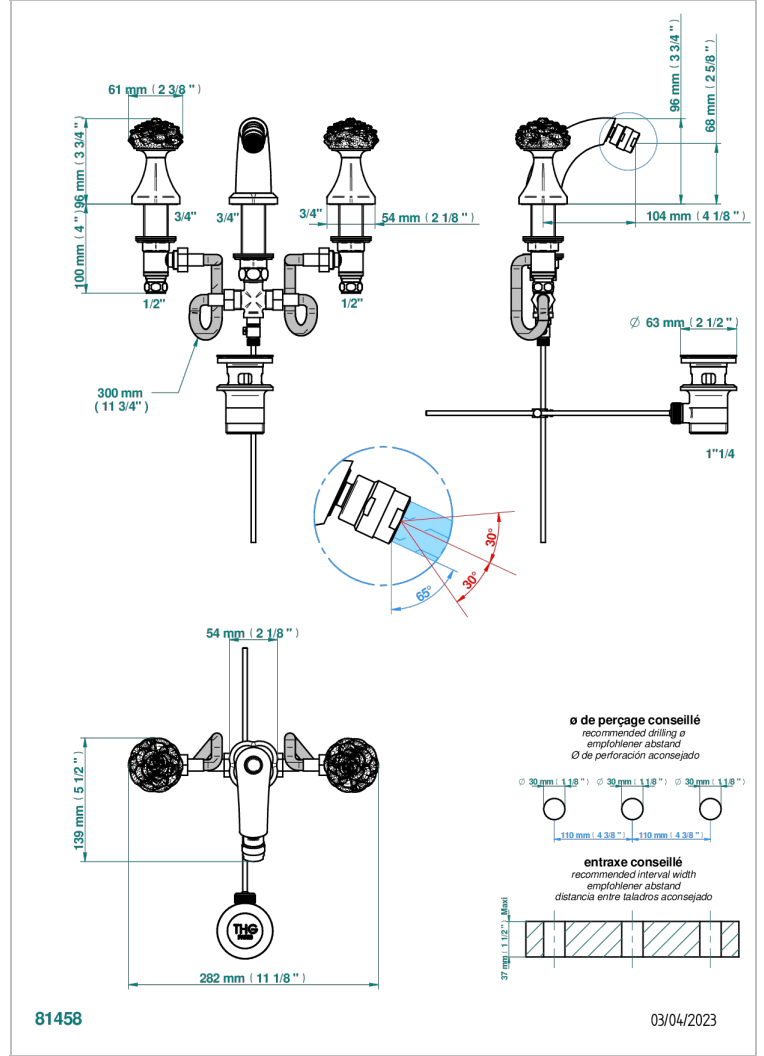

CAMELIA CRISTAL NOIR

U5K-209

Batterie de bidet 3 trous avec vidage, bec à rotule

THG[®]
PARIS

CARACTÉRISTIQUES

- Camélia Cristal noir
- Batterie de bidet 3 trous avec vidage, bec à rotule

FINITIONS DISPONIBLES