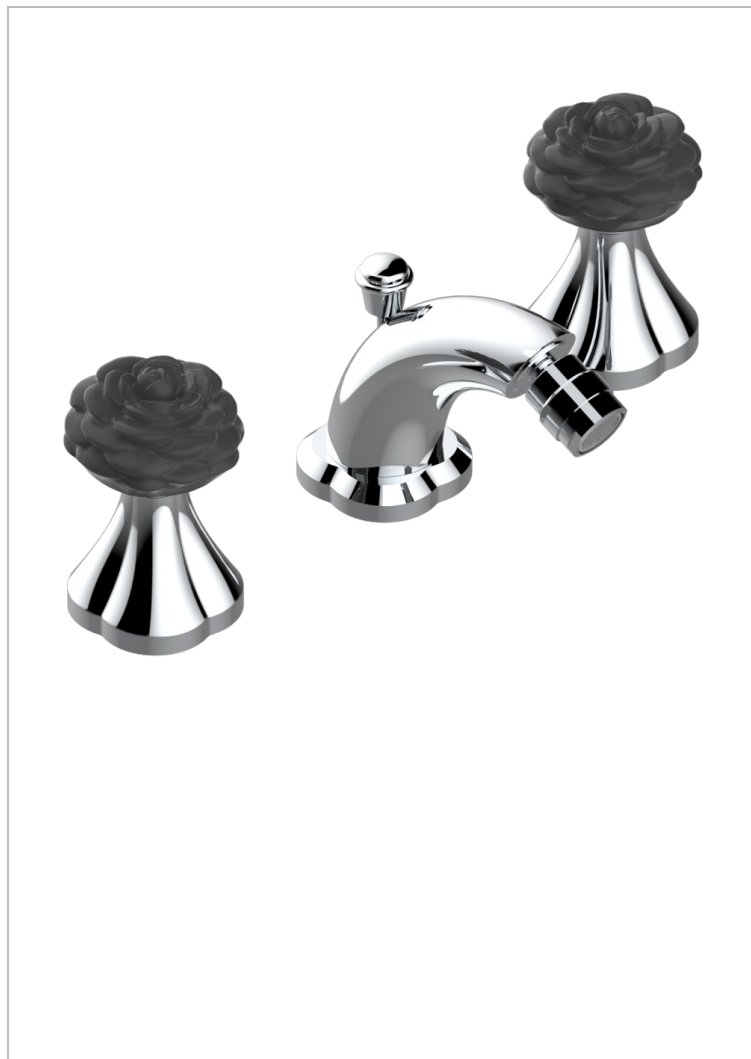

# CAMELIA CRISTAL NEGRO

U5K-209

3 HOLE BIDET MIXER, SWIVEL JET WITH WASTE

THG<sup>®</sup>  
PARIS

## CARACTERÍSTICAS

- Camélia cristal negro
- 3 HOLE BIDET MIXER, SWIVEL JET WITH WASTE

## ACABADOS DISPONIBLES

Cerámica negra mate - D30  
Cromo - A02  
Cromo mate - C02  
Dorado - F01  
Dorado mate - F07  
Dorado pálido mate (sin barniz) - F31

Níquel - B01  
Níquel mate - C01  
Níquel viejo - H28  
Pvd blush - H62  
Pvd blush mate - H60  
Pvd color latón - H49