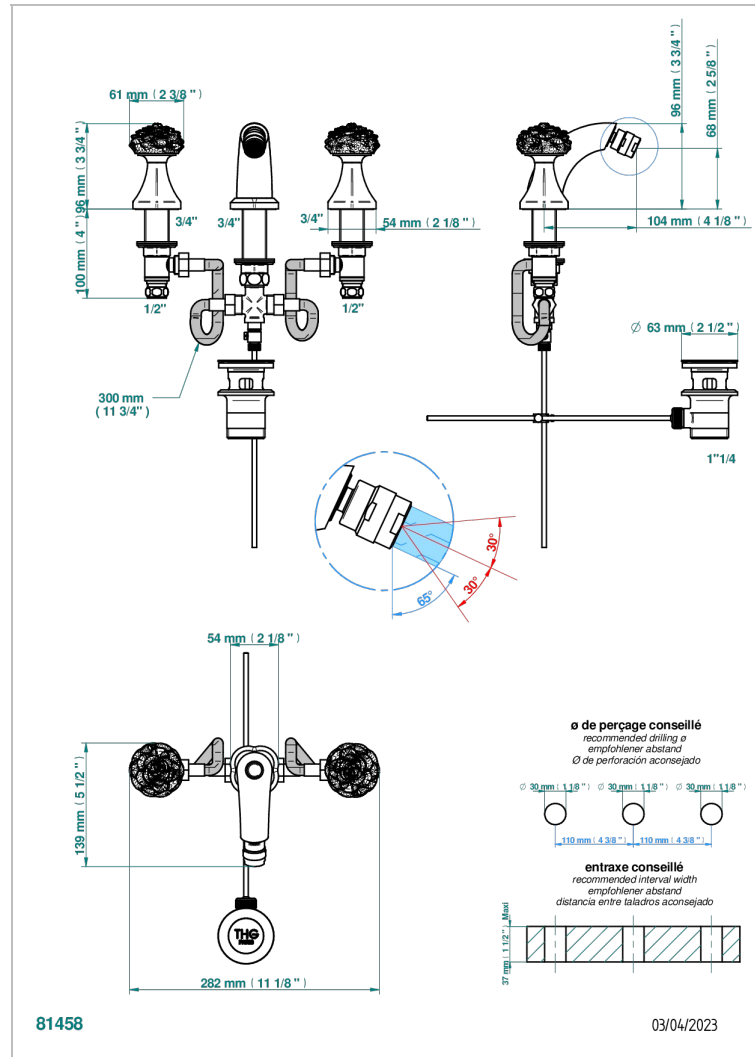

CAMELIA BLACK CRYSTAL

U5K-209

Комплект для биде на 3 отверстия с донным клапаном и краном на шаровом соединении

THG[®]
PARIS

ХАРАКТЕРИСТИКИ

- Camélia Black crystal
- Комплект для биде на 3 отверстия с донным клапаном и краном на шаровом соединении