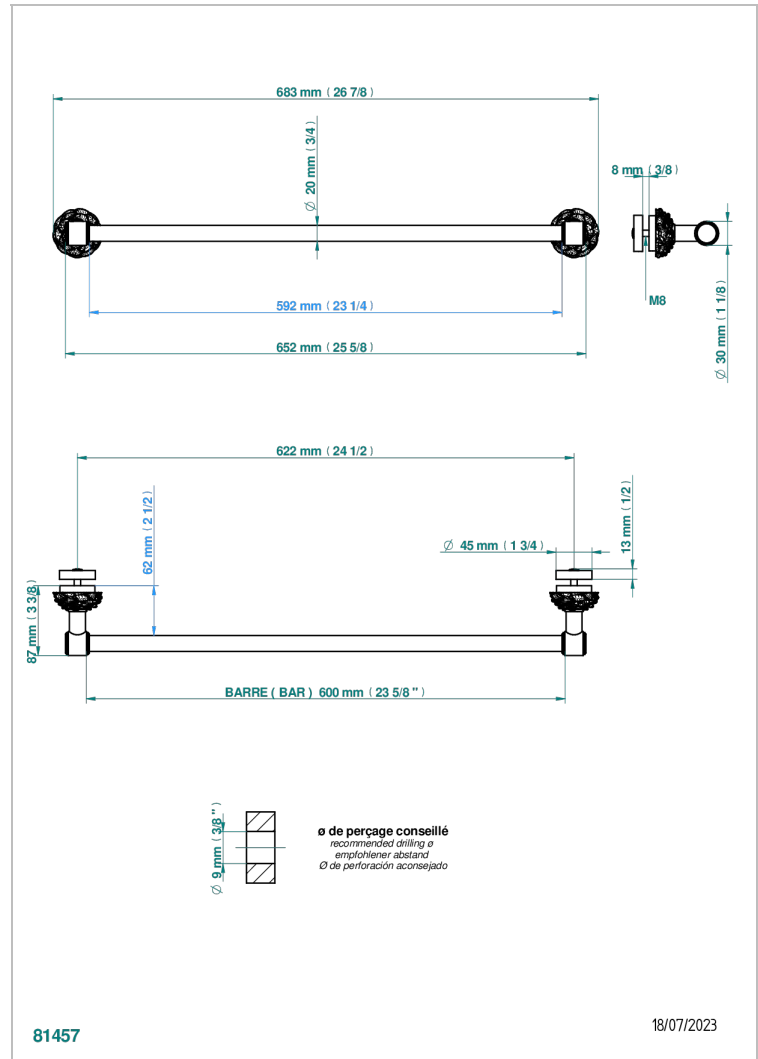

CAMELIA CRISTAL CLAIR

U5L-514V3

THG[®]
PARIS

Porte-serviette livré avec 1 barre de lg 600 mm recoupable pour montage sur porte en verre avec 2 rosaces pleines

CARACTÉRISTIQUES

- Camélia Cristal clair
- Porte-serviette livré avec 1 barre de lg 600 mm recoupable pour montage sur porte en verre avec 2 rosaces pleines