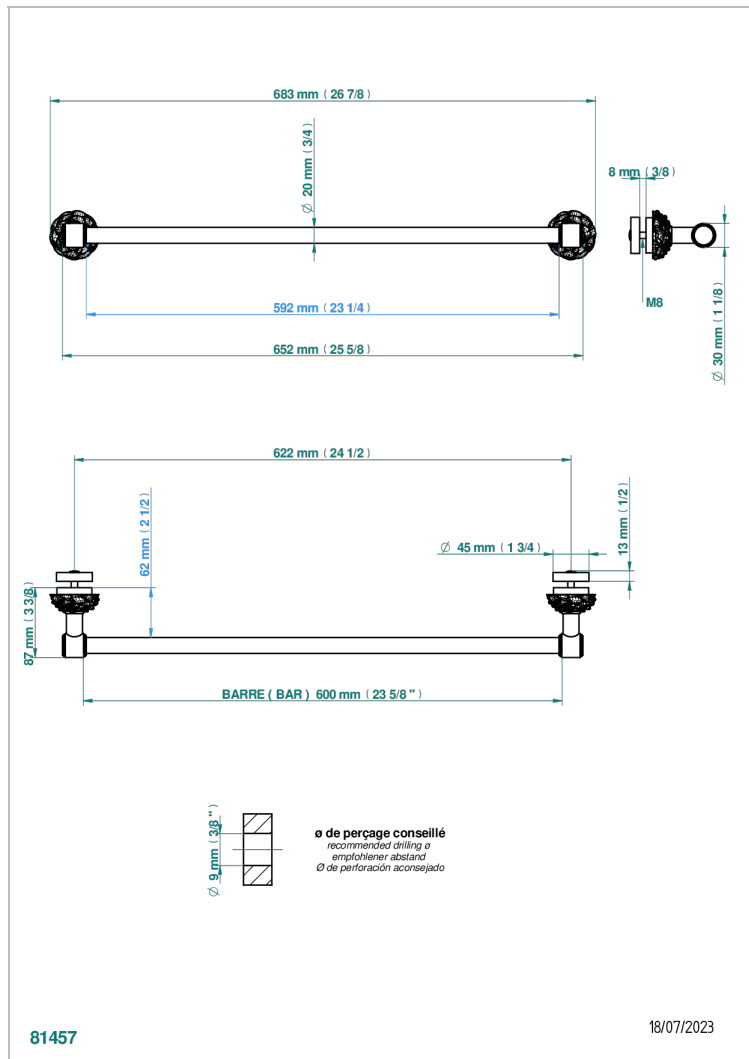

CAMELIA CRISTAL CLARO

U5L-514V3

THG[®]
PARIS

Porte-serviette livré avec 1 barre de lg 600 mm recoupable pour montage sur porte en verre avec 2 rosaces pleines

CARACTERÍSTICAS

- Camélia cristal claro
- Porte-serviette livré avec 1 barre de lg 600 mm recoupable pour montage sur porte en verre avec 2 rosaces pleines