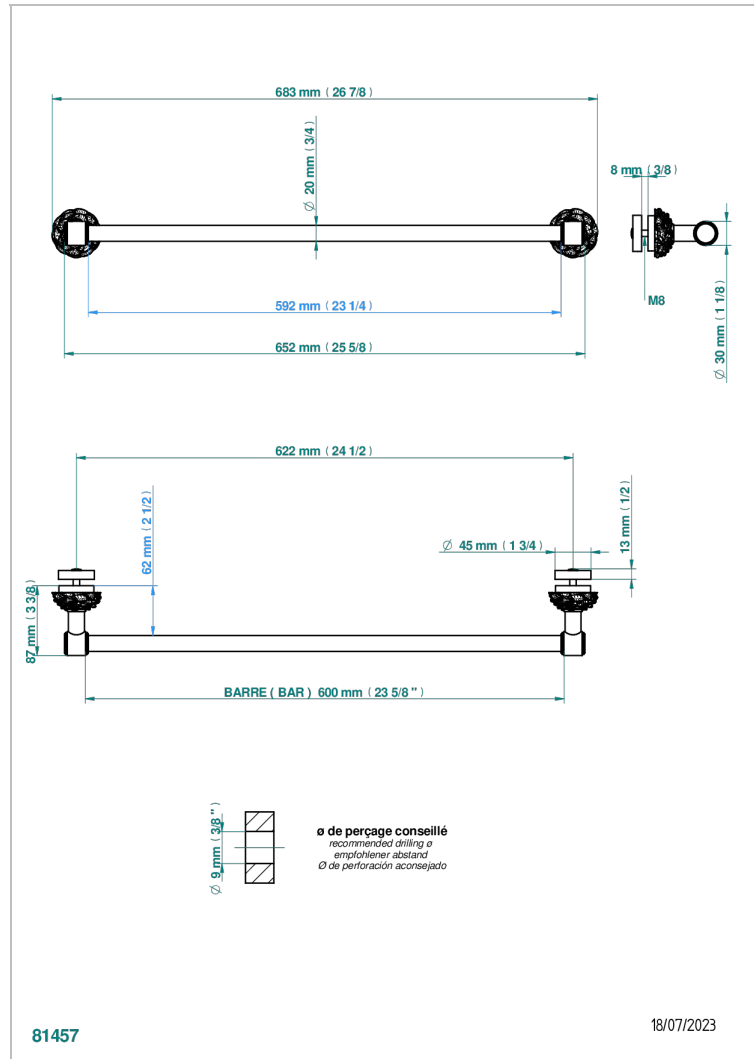

# CAMELIA CRISTAL CLAIR

U5L-514V3

THG<sup>®</sup>  
PARIS

Porte-serviette livré avec 1 barre de lg 600 mm recoupable pour montage sur porte en verre avec 2 rosaces pleines

## CARACTÉRISTIQUES

- Camélia Cristal clair
- Porte-serviette livré avec 1 barre de lg 600 mm recoupable pour montage sur porte en verre avec 2 rosaces pleines