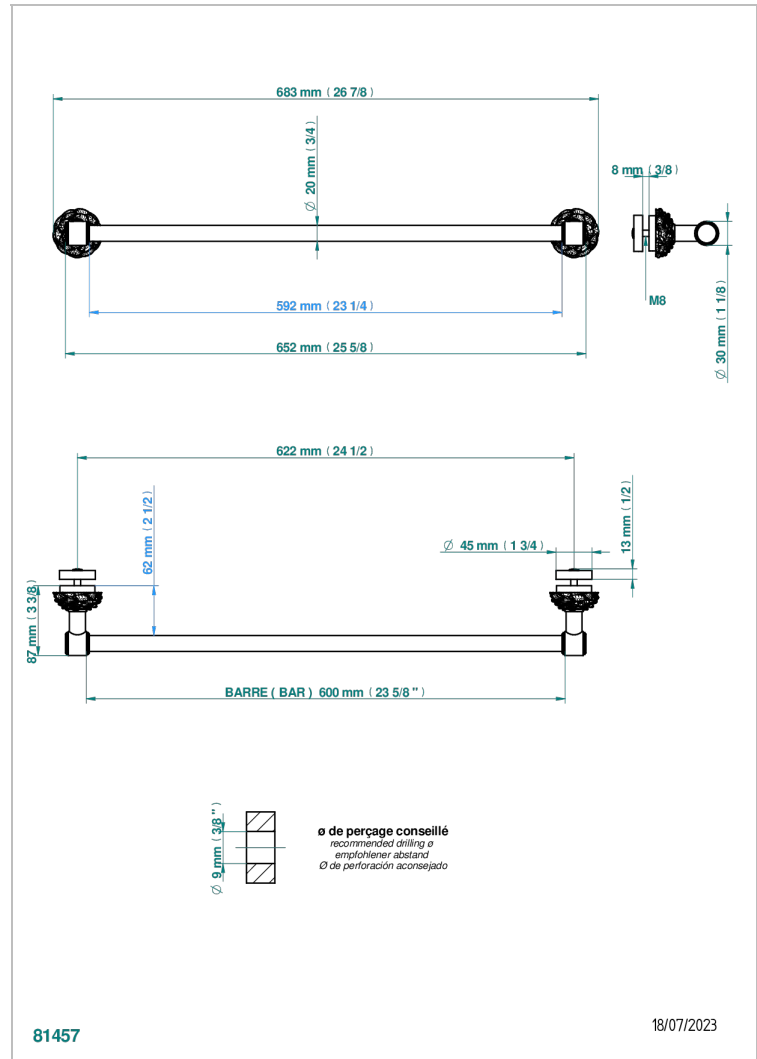

# CAMELIA CRISTAL CLAIR

U5L-514V3

THG<sup>®</sup>  
PARIS

Porte-serviette livré avec 1 barre de lg 600 mm recoupable pour montage sur porte en verre avec 2 rosaces pleines

## CARACTÉRISTIQUES

- Camélia Cristal clair
- Porte-serviette livré avec 1 barre de lg 600 mm recoupable pour montage sur porte en verre avec 2 rosaces pleines