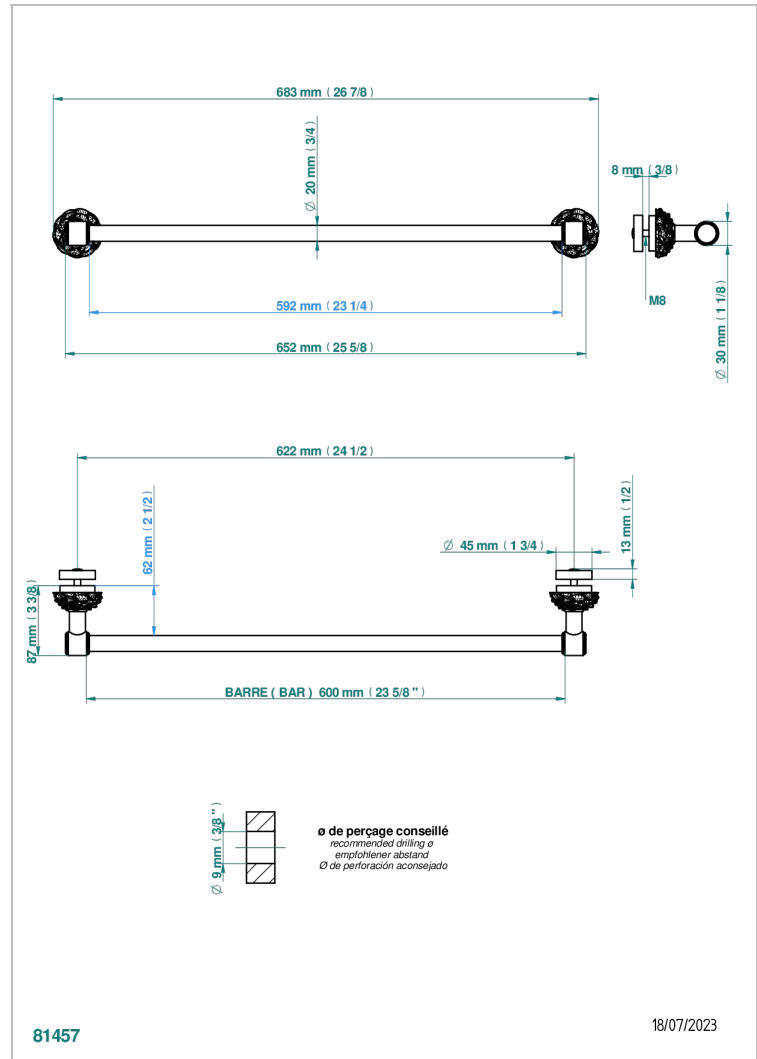

CAMELIA, KRISTALL KLAR

U5L-514V3

THG[®]
PARIS

Porte-serviette livré avec 1 barre de lg 600 mm recoupable pour montage sur porte en verre avec 2 rosaces pleines

EIGENSCHAFTEN

- Camélia, Kristall klar
- Porte-serviette livré avec 1 barre de lg 600 mm recoupable pour montage sur porte en verre avec 2 rosaces pleines