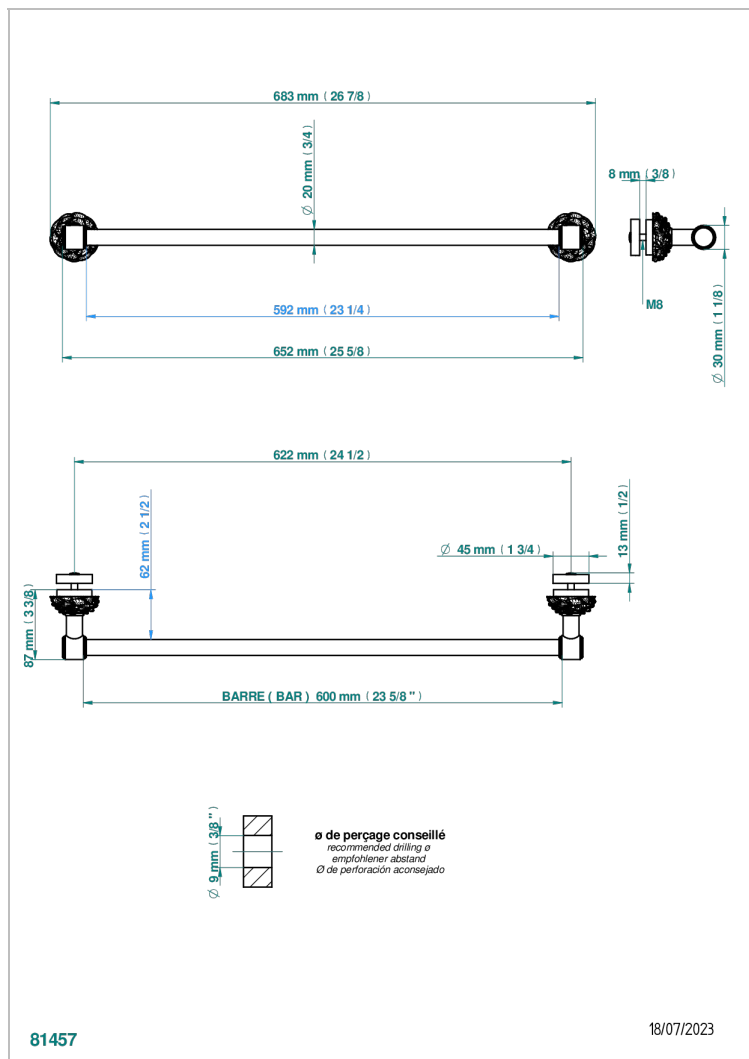

# CAMELIA CLEAR CRYSTAL

U5L-514V3

THG<sup>®</sup>  
PARIS

Porte-serviette livré avec 1 barre de lg 600 mm recoupable pour montage sur porte en verre avec 2 rosaces pleines

## ХАРАКТЕРИСТИКИ

- Camélia Clear crystal
- Porte-serviette livré avec 1 barre de lg 600 mm recoupable pour montage sur porte en verre avec 2 rosaces pleines