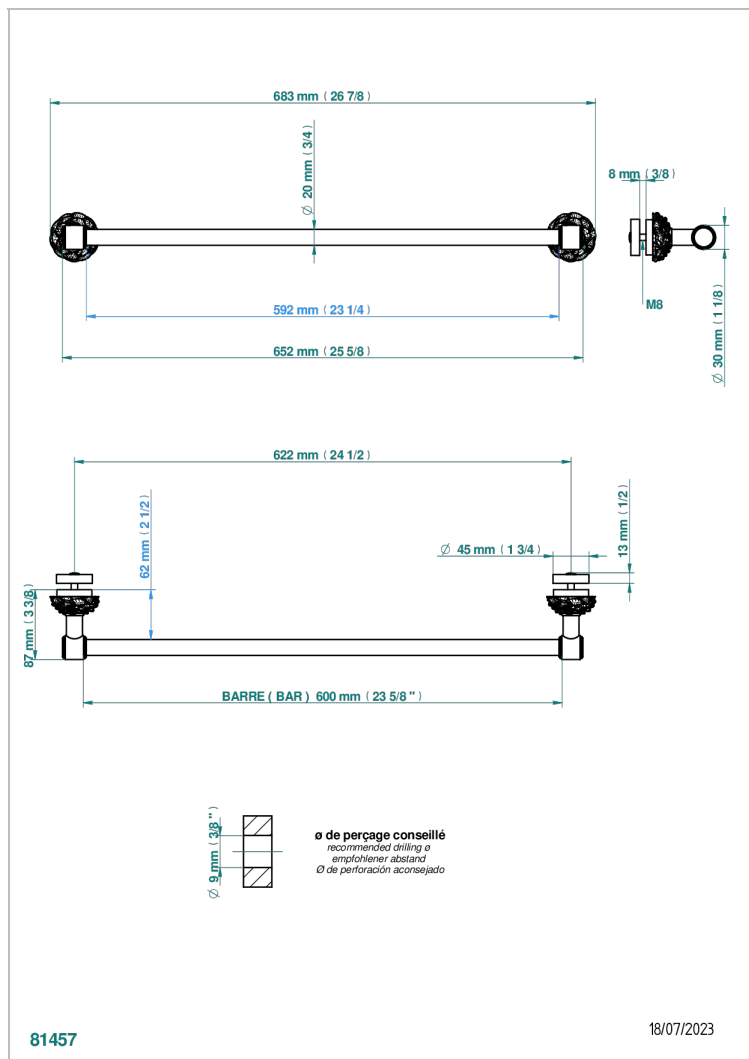

# CAMELIA CRISTAL CLARO

U5L-514V3

THG<sup>®</sup>  
PARIS

Porte-serviette livré avec 1 barre de lg 600 mm recoupable pour montage sur porte en verre avec 2 rosaces pleines

## CARACTERÍSTICAS

- Camélia cristal claro
- Porte-serviette livré avec 1 barre de lg 600 mm recoupable pour montage sur porte en verre avec 2 rosaces pleines