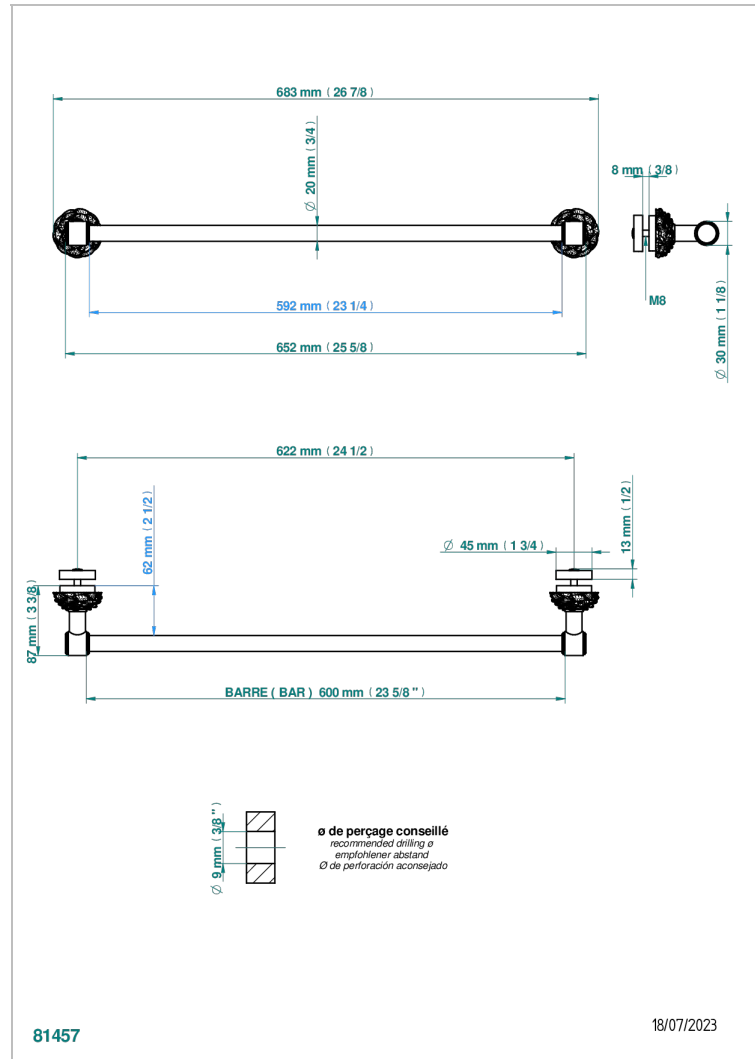

CAMELIA, KRISTALL KLAR

U5L-514V3

THG[®]
PARIS

Porte-serviette livré avec 1 barre de lg 600 mm recoupable pour montage sur porte en verre avec 2 rosaces pleines

81457

18/07/2023

EIGENSCHAFTEN

- Camélia, Kristall klar
- Porte-serviette livré avec 1 barre de lg 600 mm recoupable pour montage sur porte en verre avec 2 rosaces pleines

VERFÜGBARE OBERFLÄCHEN

Altnickel - H28
Blassgold matt unlackiert - F31
Chrom - A02
Chrom matt - C02
Gold - F01
Gold matt - F07

Mattschwarz keramik - D30
Nickel matt - C01
Pvd blush - H62
Pvd blush matt - H60
Pvd bronze braun - F33
Pvd bronze braun matt - F34