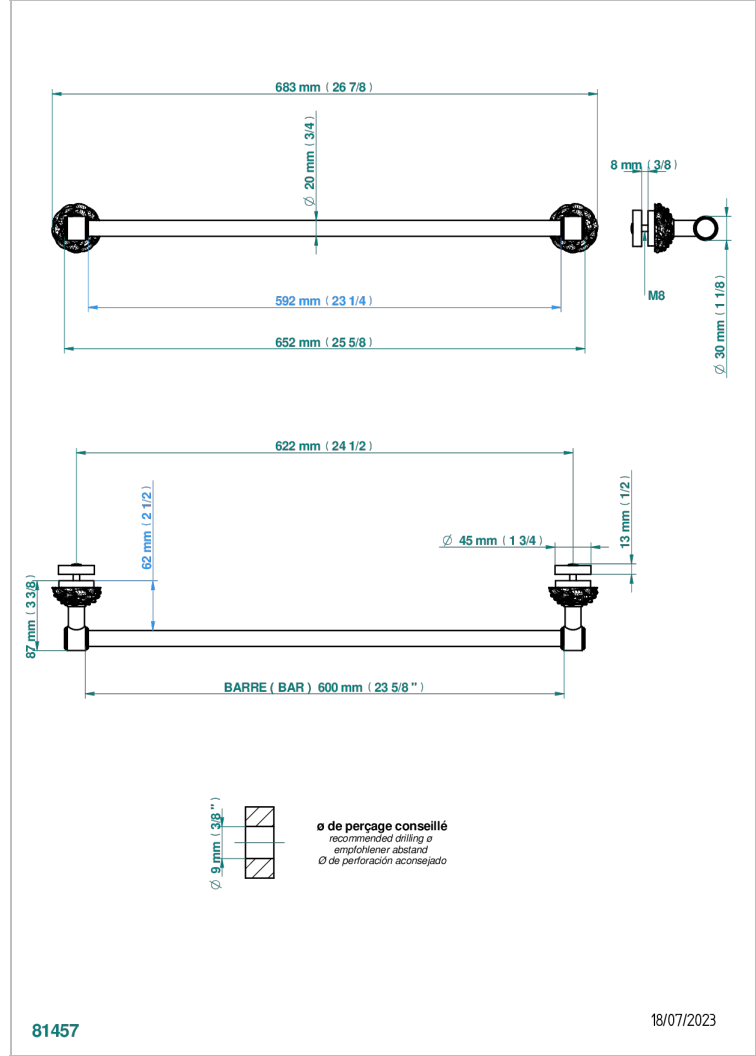

CAMELIA CLEAR CRYSTAL

U5L-514V3

THG
PARIS

Porte-serviette livré avec 1 barre de lg 600 mm recoupable pour montage sur porte en verre avec 2 rosaces pleines

特色

- Camélia Clear crystal
- Porte-serviette livré avec 1 barre de lg 600 mm recoupable pour montage sur porte en verre avec 2 rosaces pleines