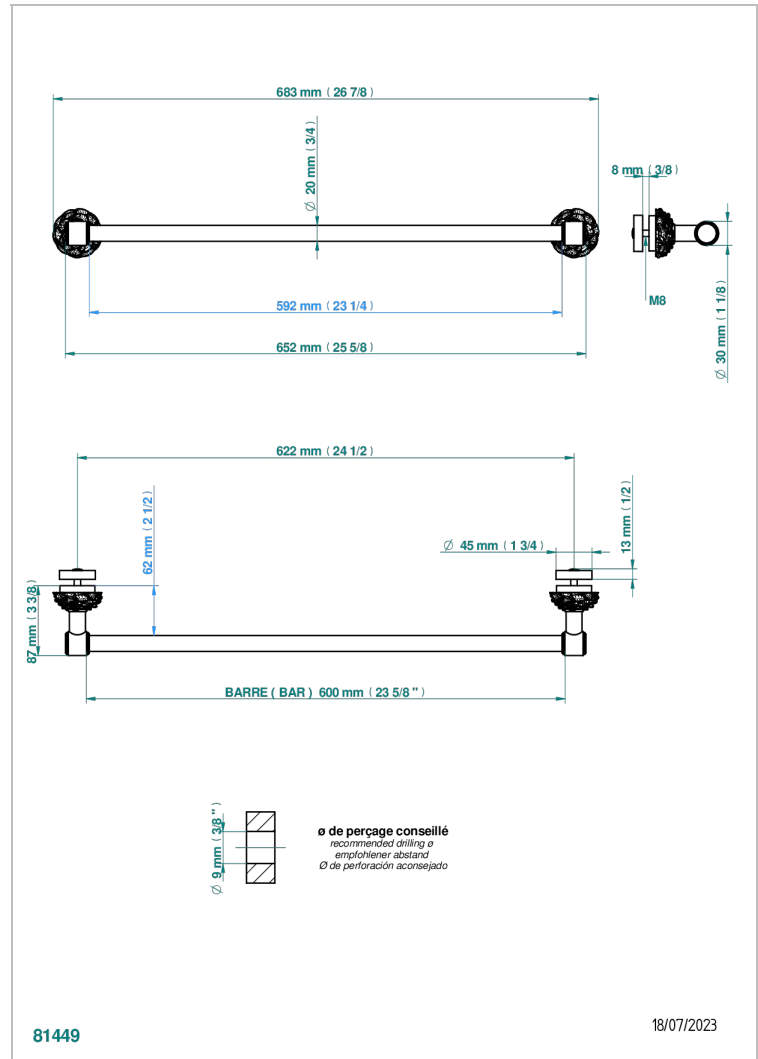

# CAMELIA CRISTAL NOIR

U5K-514V3

THG<sup>®</sup>  
PARIS

Porte-serviette livré avec 1 barre de lg 600 mm recoupable pour montage sur porte en verre avec 2 rosaces pleines

## CARACTÉRISTIQUES

- Camélia Cristal noir
- Porte-serviette livré avec 1 barre de lg 600 mm recoupable pour montage sur porte en verre avec 2 rosaces pleines