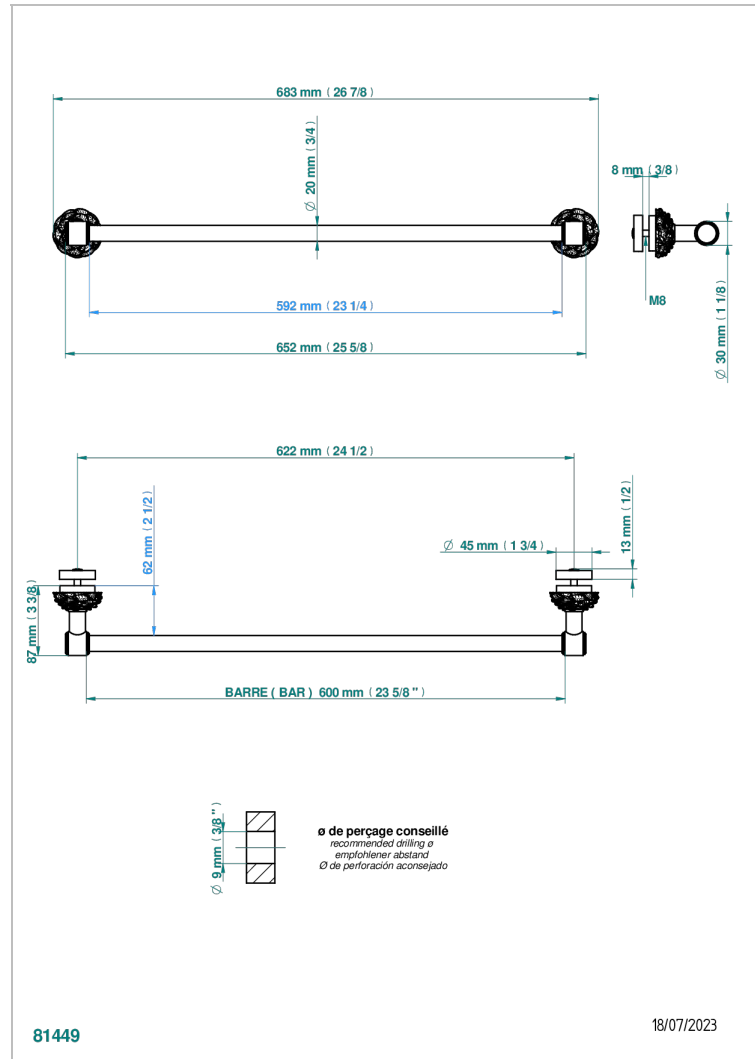

CAMELIA CRISTAL NEGRO

U5K-514V3

THG[®]
PARIS

Porte-serviette livré avec 1 barre de lg 600 mm recoupable pour montage sur porte en verre avec 2 rosaces pleines

CARACTERÍSTICAS

- Camélia cristal negro
- Porte-serviette livré avec 1 barre de lg 600 mm recoupable pour montage sur porte en verre avec 2 rosaces pleines